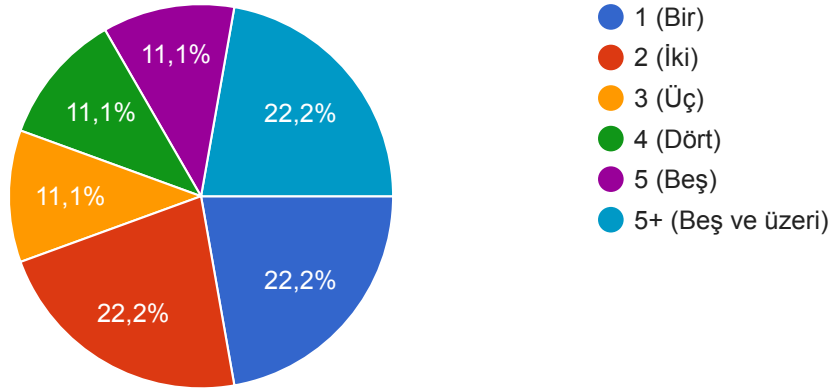

ATATÜRK ÜNİVERSİTESİ ECZACILIK FAKÜLTESİ'NDE DANIŞMANLARIN ÖĞRENCİLERİNİ DEĞERLENDİRME ANKETİ

9 yanıt

[Analiz bilgilerini yayınla](#)

1. Şu anda kaçınıcı sınıf danışmanlığını yürütmektesiniz?

9 yanıt

2. Öğrencilerin derslere olan ilgisini genel olarak nasıl buluyorsunuz?