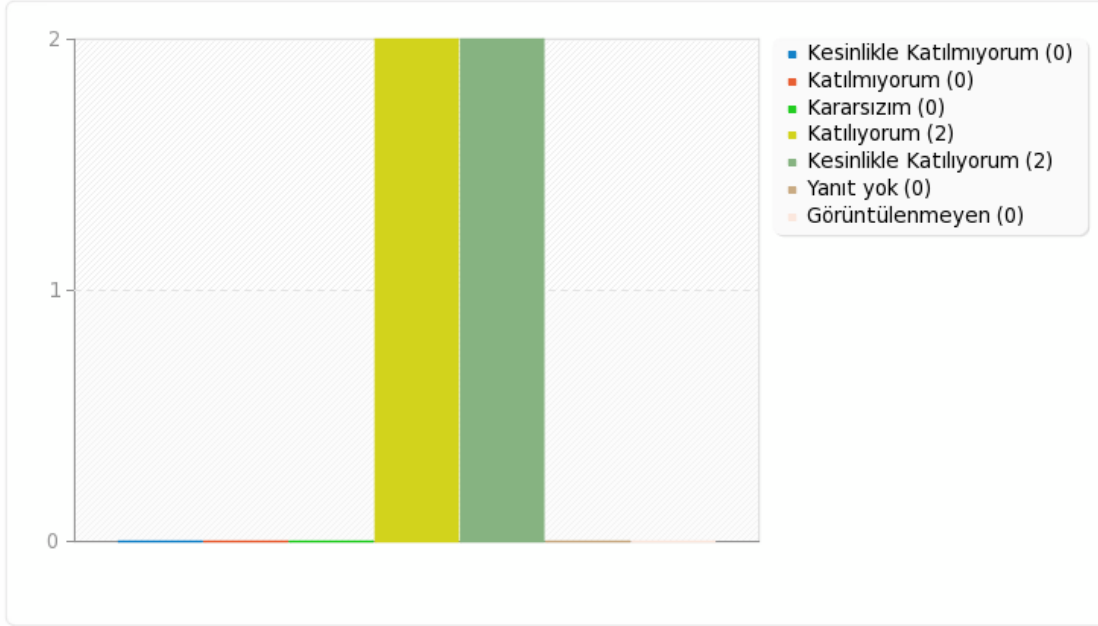

sorular(s14) için alan özeti

Aşağıdaki ifadelere görüşünüze en uygun seçeneği belirtiniz. [Aldığım eğitim başlangıçtaki eğitim beklentilerimi karşıladı.]

Yanıt	Sayı	Yüzde oranı
Kesinlikle Katılmıyorum (A1)	0	0.00%
Katılmıyorum (A2)	0	0.00%
Kararsızım (A3)	0	0.00%
Katılıyorum (A4)	2	50.00%
Kesinlikle Katılıyorum (A5)	2	50.00%
Yanıt yok	0	0.00%
Görüntülenmeyen	0	0.00%

sorular(s14) için alan özeti

Aşağıdaki ifadelere görüşünüze en uygun seçeneği belirtiniz. [Aldığım eğitim başlangıçtaki eğitim beklentilerimi karşıladı.]