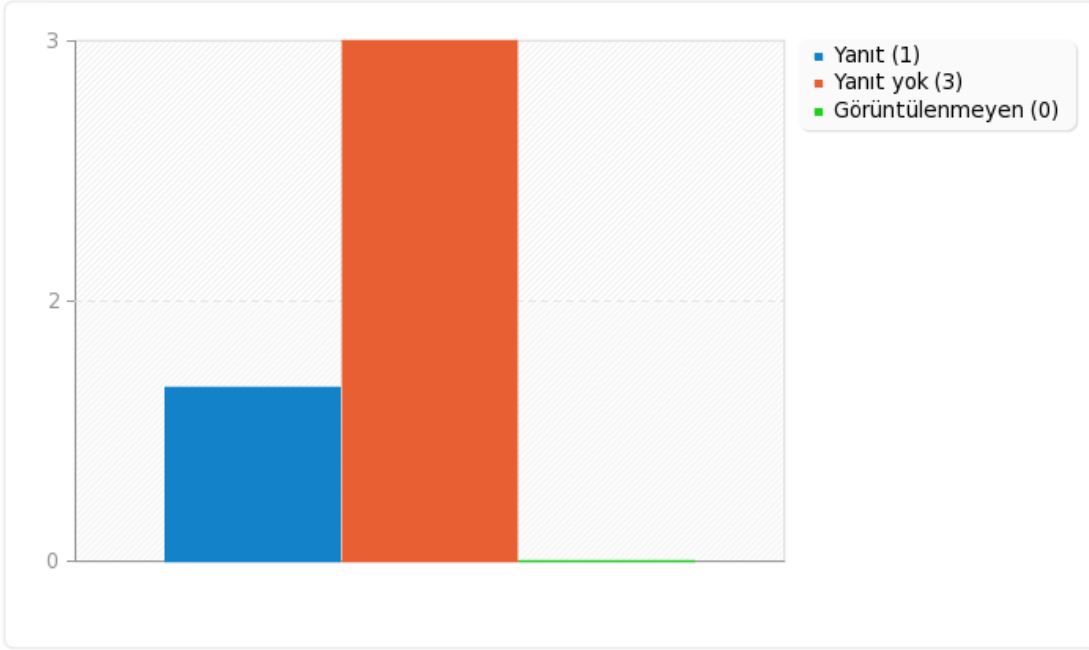

Gucluyonler [1.] için alan özeti

Atatürk Üniversitesinde aldığınız eğitimin en güçlü 3 yönü nedir?

Yanıt	Sayı	Yüzde oranı
Yanıt	1	25.00%
Yanıt yok	3	75.00%
Görüntülenmeyen	0	0.00%

Kod	Yanıt
68	Alan hakimiyeti kazandırması

Gucluyonler [1.] için alan özeti

Atatürk Üniversitesinde aldığınız eğitimin en güçlü 3 yönü nedir?