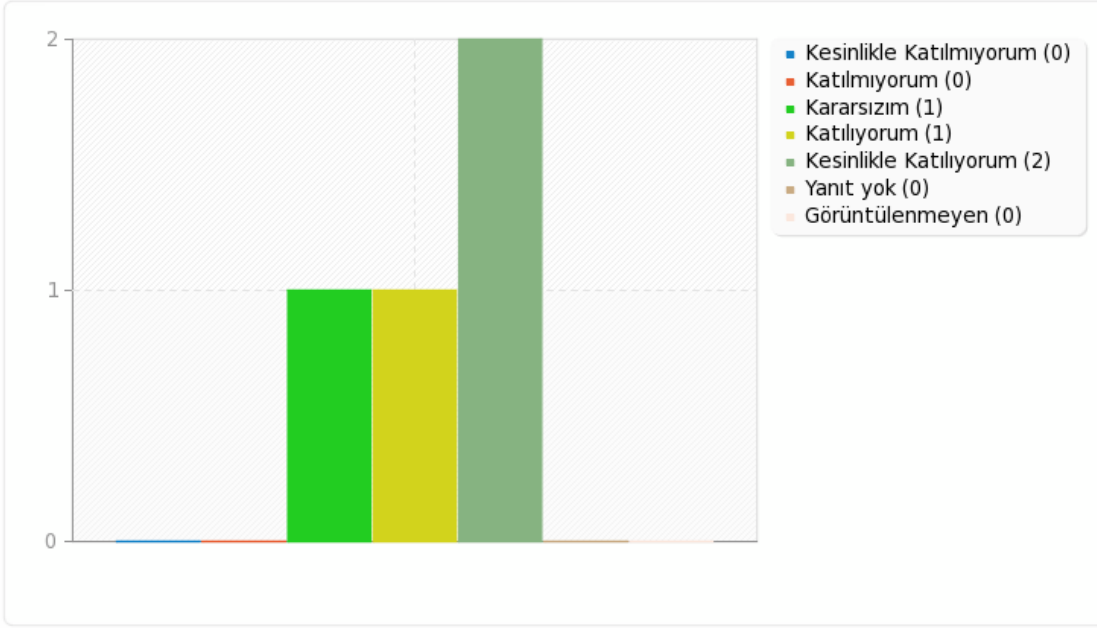

sorular(s6) için alan özeti

Aşağıdaki ifadelere görüşünüze en uygun seçeneği belirtiniz. [Eğitimim mesleğin gerektirdiği becerilerimi geliştirdi.]

Yanıt	Sayı	Yüzde oranı
Kesinlikle Katılmıyorum (A1)	0	0.00%
Katılmıyorum (A2)	0	0.00%
Kararsızım (A3)	1	25.00%
Katılıyorum (A4)	1	25.00%
Kesinlikle Katılıyorum (A5)	2	50.00%
Yanıt yok	0	0.00%
Görüntülenmeyen	0	0.00%

sorular(s6) için alan özeti

Aşağıdaki ifadelere görüşünüze en uygun seçeneği belirtiniz. [Eğitimim mesleğin gerektirdiği becerilerimi geliştirdi.]