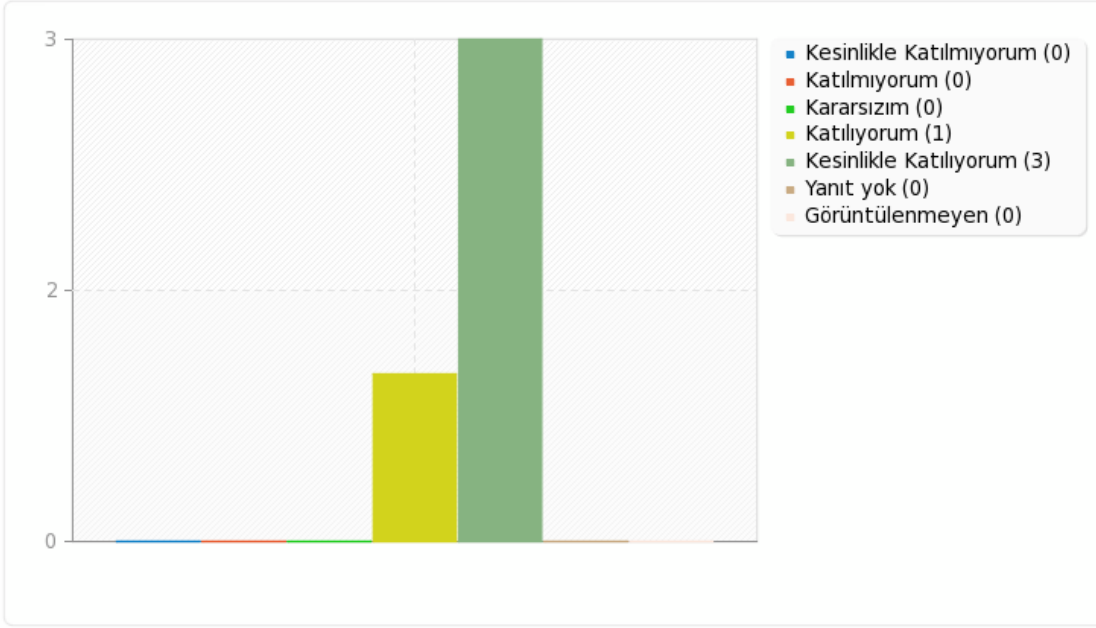

sorular(s12) için alan özeti

Aşağıdaki ifadelere görüşünüze en uygun seçeneği belirtiniz. [Atatürk Üniversitesinde aldığım eğitim kalitelidir.]

Yanıt	Sayı	Yüzde oranı
Kesinlikle Katılmıyorum (A1)	0	0.00%
Katılmıyorum (A2)	0	0.00%
Kararsızım (A3)	0	0.00%
Katılıyorum (A4)	1	25.00%
Kesinlikle Katılıyorum (A5)	3	75.00%
Yanıt yok	0	0.00%
Görüntülenmeyen	0	0.00%

sorular(s12) için alan özeti

Aşağıdaki ifadelere görüşünüze en uygun seçeneği belirtiniz. [Atatürk Üniversitesinde aldığım eğitim kalitelidir.]