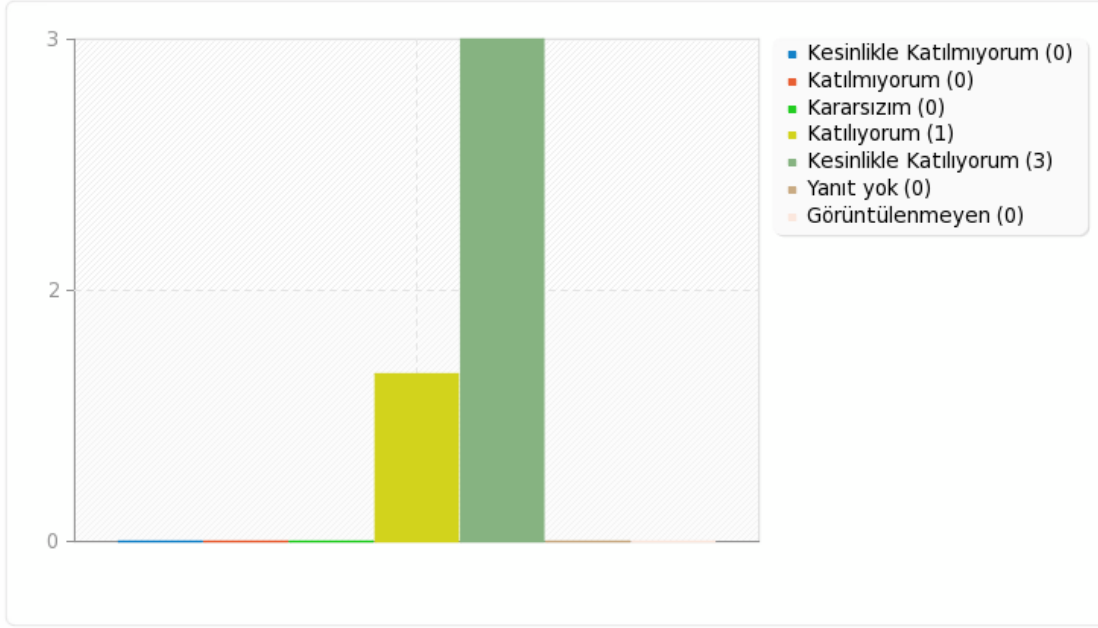

sorular(s13) için alan özeti

Aşağıdaki ifadelere görüşünüze en uygun seçeneği belirtiniz. [Alanımla ilgili bilgileri kavrama ve kullanabilme yetkinliğine sahibim.]

Yanıt	Sayı	Yüzde oranı
Kesinlikle Katılmıyorum (A1)	0	0.00%
Katılmıyorum (A2)	0	0.00%
Kararsızım (A3)	0	0.00%
Katılıyorum (A4)	1	25.00%
Kesinlikle Katılıyorum (A5)	3	75.00%
Yanıt yok	0	0.00%
Görüntülenmeyen	0	0.00%

sorular(s13) için alan özeti

Aşağıdaki ifadelere görüşünüze en uygun seçeneği belirtiniz. [Alanımla ilgili bilgileri kavrama ve kullanabilme yetkinliğine sahibim.]