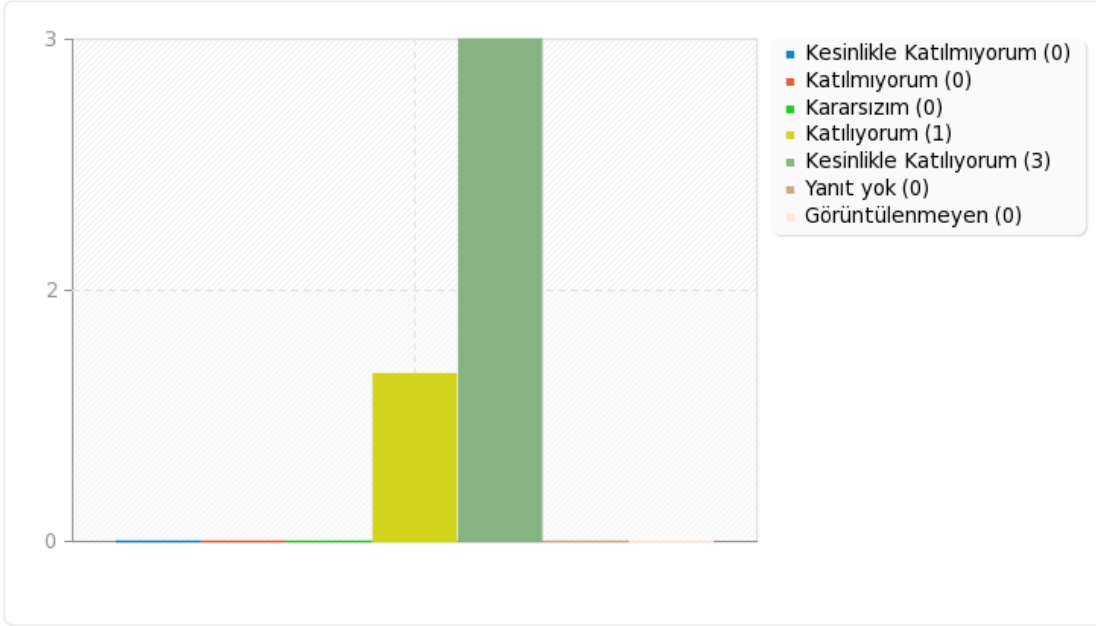

sorular(s17) için alan özeti

Aşağıdaki ifadelere görüşünüze en uygun seçeneği belirtiniz. [Üniversiteye yeni girecek öğrencilere Atatürk Üniversitesini tavsiye ederim.]

Yanıt	Sayı	Yüzde oranı
Kesinlikle Katılmıyorum (A1)	0	0.00%
Katılmıyorum (A2)	0	0.00%
Kararsızım (A3)	0	0.00%
Katılıyorum (A4)	1	25.00%
Kesinlikle Katılıyorum (A5)	3	75.00%
Yanıt yok	0	0.00%
Görüntülenmeyen	0	0.00%

sorular(s17) için alan özeti

Aşağıdaki ifadelere görüşünüze en uygun seçeneği belirtiniz. [Üniversiteye yeni girecek öğrencilere Atatürk Üniversitesini tavsiye ederim.]