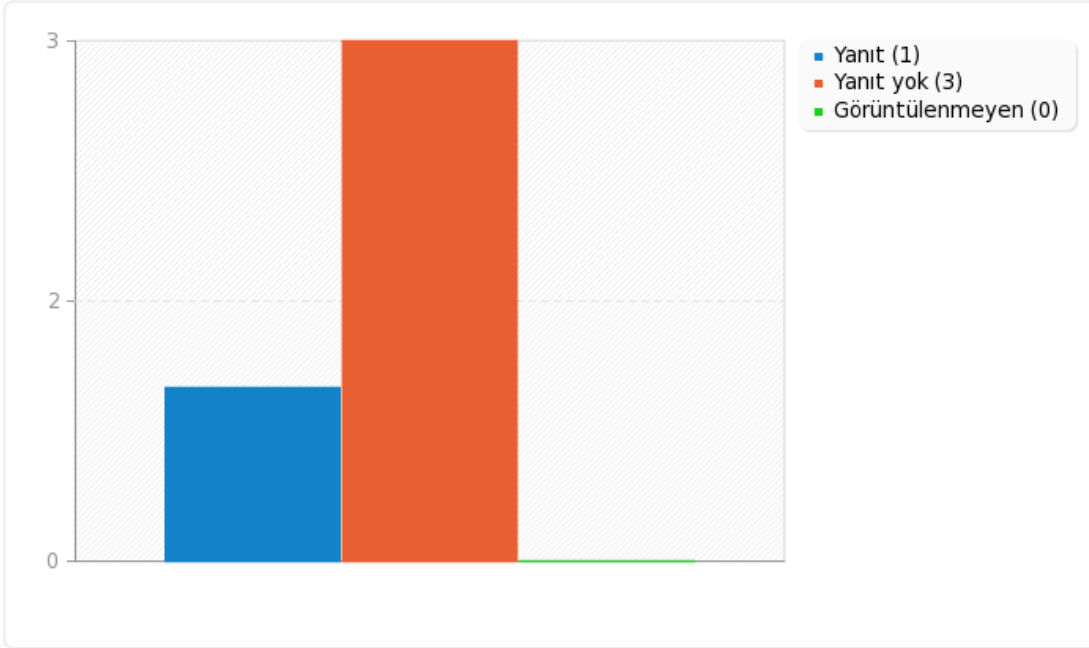

Gucluyonler [2.] için alan özeti

Atatürk Üniversitesinde aldığınız eğitimin en güçlü 3 yönü nedir?

Yanıt	Sayı	Yüzde oranı
Yanıt	1	25.00%
Yanıt yok	3	75.00%
Görüntülenmeyen	0	0.00%

Kod	Yanıt
68	Değerler eğitimi

Gucluyonler [2.] için alan özeti

Atatürk Üniversitesinde aldığınız eğitimin en güçlü 3 yönü nedir?