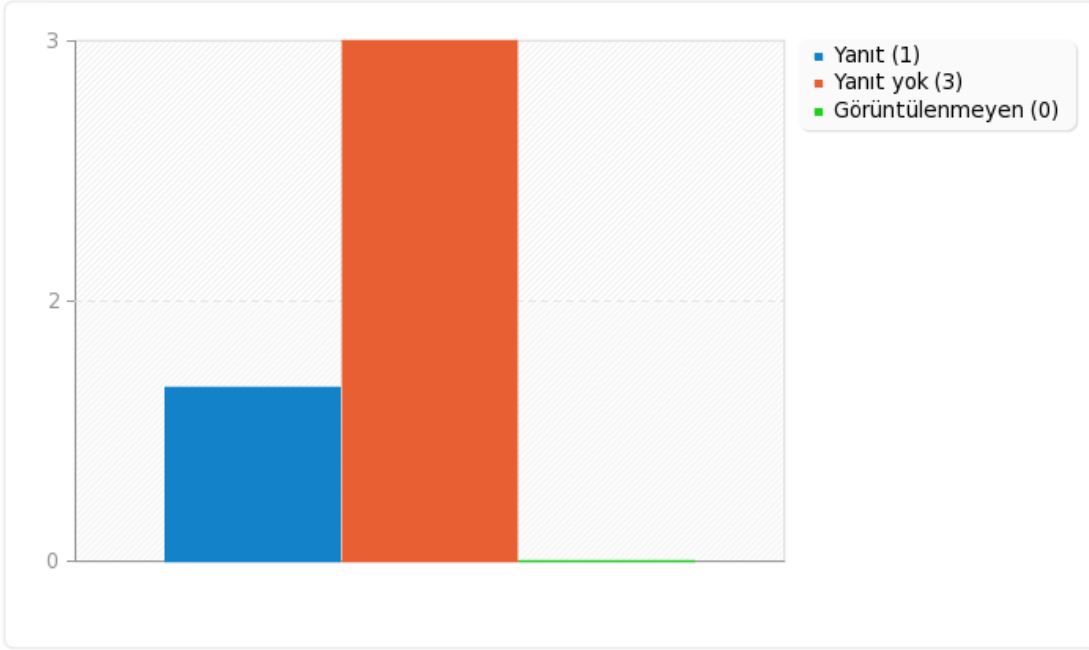

gelisimeacikyon [2.] için alan özeti

Atatürk Üniversitesinde aldığınız eğitimin geliştirilebilecek 3 yönü nedir?

Yanıt	Sayı	Yüzde oranı
Yanıt	1	25.00%
Yanıt yok	3	75.00%
Görüntülenmeyen	0	0.00%

Kod	Yanıt
68	fiziki imkanlar

gelisimeacikyon [2.] için alan özeti

Atatürk Üniversitesinde aldığınız eğitimin geliştirilebilecek 3 yönü nedir?