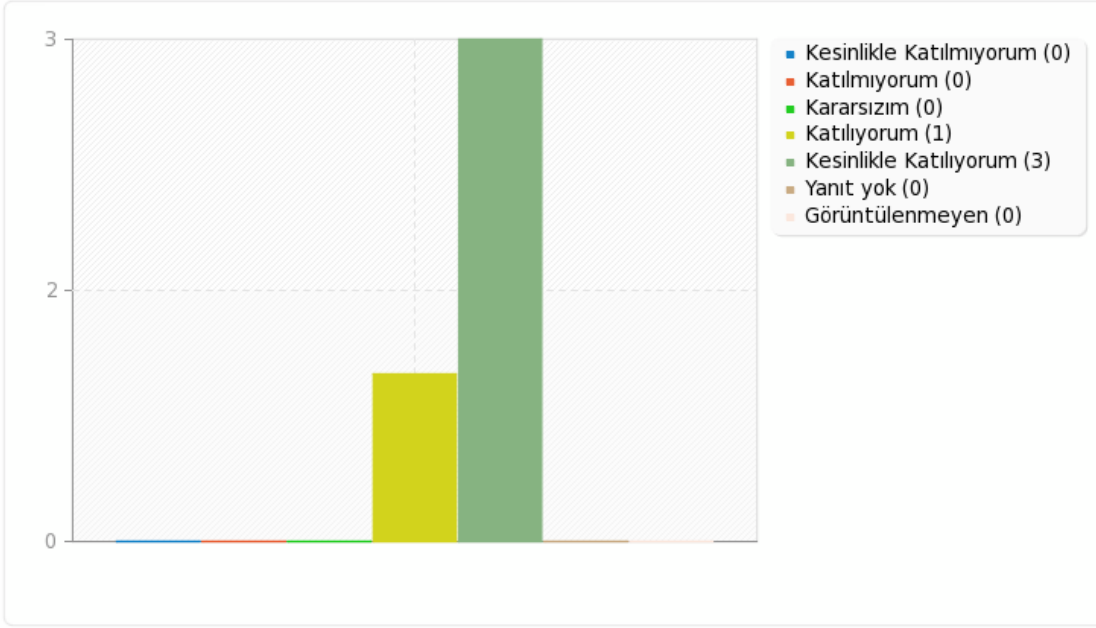

sorular(s16) için alan özeti

Aşağıdaki ifadelere görüşünüze en uygun seçeneği belirtiniz. [Eğer tekrar seçme şansım olsaydı yine aynı bölümü seçerdim.]

Yanıt	Sayı	Yüzde oranı
Kesinlikle Katılmıyorum (A1)	0	0.00%
Katılmıyorum (A2)	0	0.00%
Kararsızım (A3)	0	0.00%
Katılıyorum (A4)	1	25.00%
Kesinlikle Katılıyorum (A5)	3	75.00%
Yanıt yok	0	0.00%
Görüntülenmeyen	0	0.00%

sorular(s16) için alan özeti

Aşağıdaki ifadelerle görüşünüze en uygun seçeneği belirtiniz. [Eğer tekrar seçme şansım olsaydı yine aynı bölümü seçerdim.]