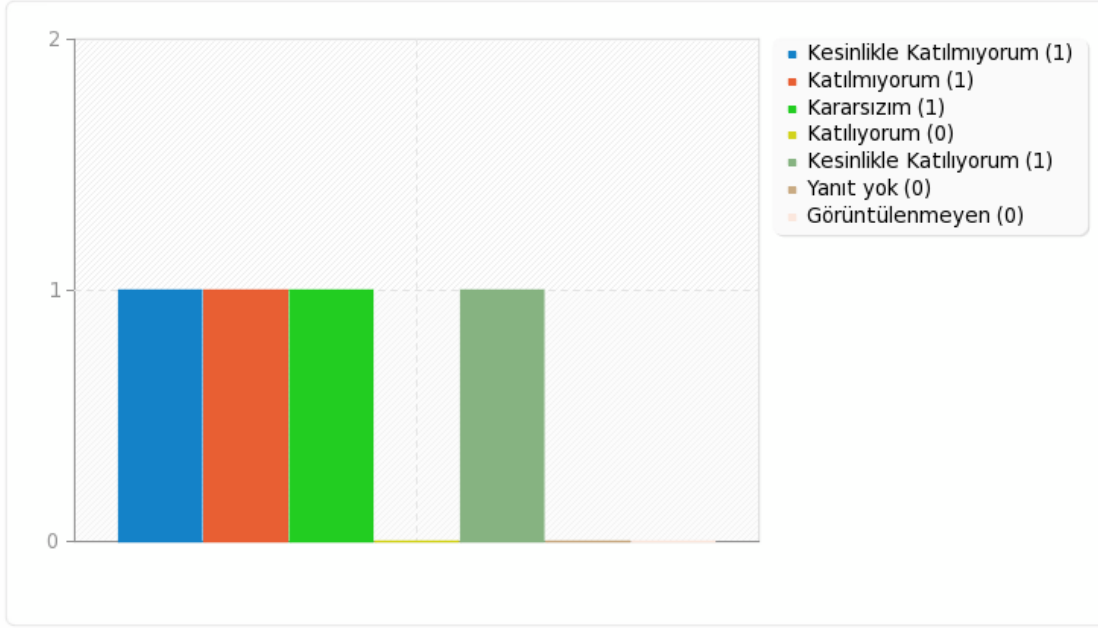

sorular(s10) için alan özeti

Aşağıdaki ifadelere görüşünüze en uygun seçeneği belirtiniz. [Üniversite eğitimim bana alanımla ilgili iletişim kurabilecek düzeyde yabancı dil bilgisi edinmeme katkı sağladı.]

Yanıt	Sayı	Yüzde oranı
Kesinlikle Katılmıyorum (A1)	1	25.00%
Katılmıyorum (A2)	1	25.00%
Kararsızım (A3)	1	25.00%
Katılıyorum (A4)	0	0.00%
Kesinlikle Katılıyorum (A5)	1	25.00%
Yanıt yok	0	0.00%
Görüntülenmeyen	0	0.00%

sorular(s10) için alan özeti

Aşağıdaki ifadelere görüşünüze en uygun seçeneği belirtiniz. [Üniversite eğitimim bana alanımla ilgili iletişim kurabilecek düzeyde yabancı dil bilgisi edinmeme katkı sağladı.]