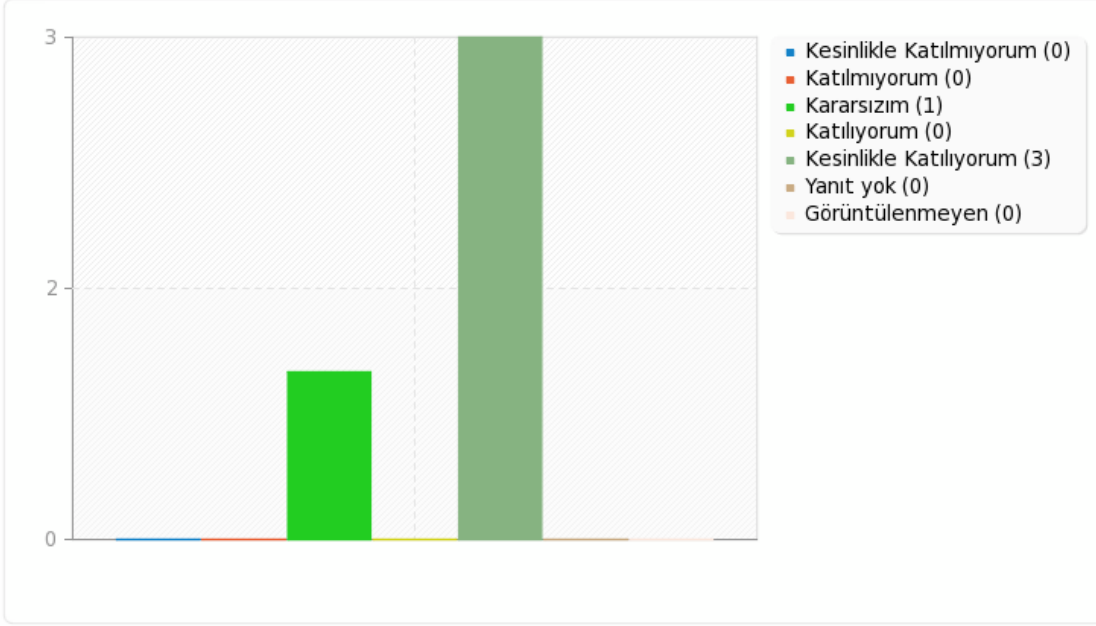

sorular(s1) için alan özeti

Aşağıdaki ifadelere görüşünüze en uygun seçeneği belirtiniz. [Atatürk Üniversitesi mezunu olmaktan gurur duyuyorum.]

sorular(s2) için alan özeti

Aşağıdaki ifadelere görüşünüze en uygun seçeneği belirtiniz. [Atatürk Üniversitesini bilerek seçmişim.]

sorular(s2) için alan özeti

Aşağıdaki ifadelere görüşünüze en uygun seçeneği belirtiniz. [Atatürk Üniversitesini bilerek seçmişim.]

sorular(s3) için alan özeti

Aşağıdaki ifadelere görüşünüze en uygun seçeneği belirtiniz. [Bölümüne isteyerek girdim.]