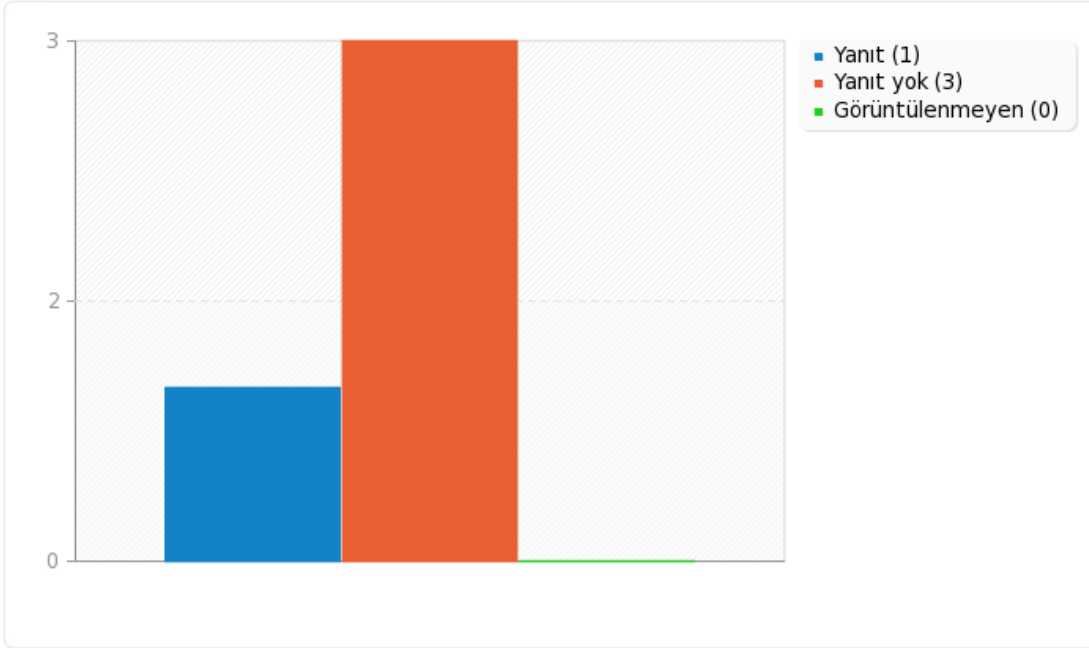

Gucluyonler [3.] için alan özeti

Atatürk Üniversitesinde aldığınız eğitimin en güçlü 3 yönü nedir?

Yanıt	Sayı	Yüzde oranı
Yanıt	1	25.00%
Yanıt yok	3	75.00%
Görüntülenmeyen	0	0.00%

Kod	Yanıt
68	Yabancı dil

Gucluyonler [3.] için alan özeti

Atatürk Üniversitesinde aldığınız eğitimin en güçlü 3 yönü nedir?