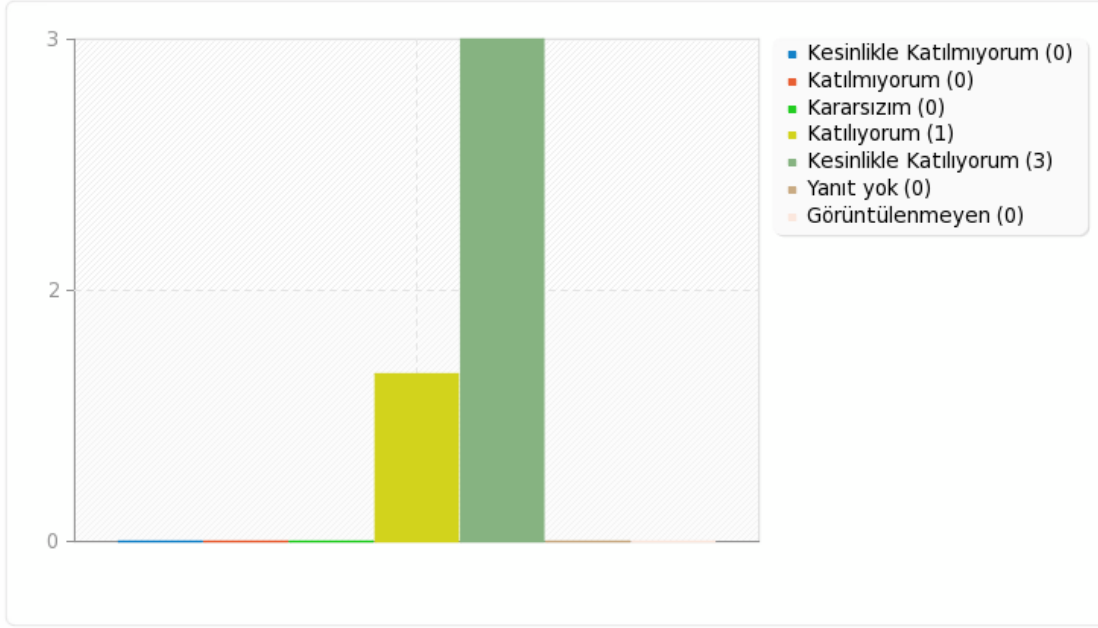

sorular(s9) için alan özeti

Aşağıdaki ifadelere görüşünüze en uygun seçeneği belirtiniz. [Üniversite eğitimim bana mesleki sorumluluk anlayışı kazandırdı.]

Yanıt	Sayı	Yüzde oranı
Kesinlikle Katılmıyorum (A1)	0	0.00%
Katılmıyorum (A2)	0	0.00%
Kararsızım (A3)	0	0.00%
Katılıyorum (A4)	1	25.00%
Kesinlikle Katılıyorum (A5)	3	75.00%
Yanıt yok	0	0.00%
Görüntülenmeyen	0	0.00%

sorular(s9) için alan özeti

Aşağıdaki ifadelere görüşünüze en uygun seçeneği belirtiniz. [Üniversite eğitimim bana mesleki sorumluluk anlayışı kazandırdı.]