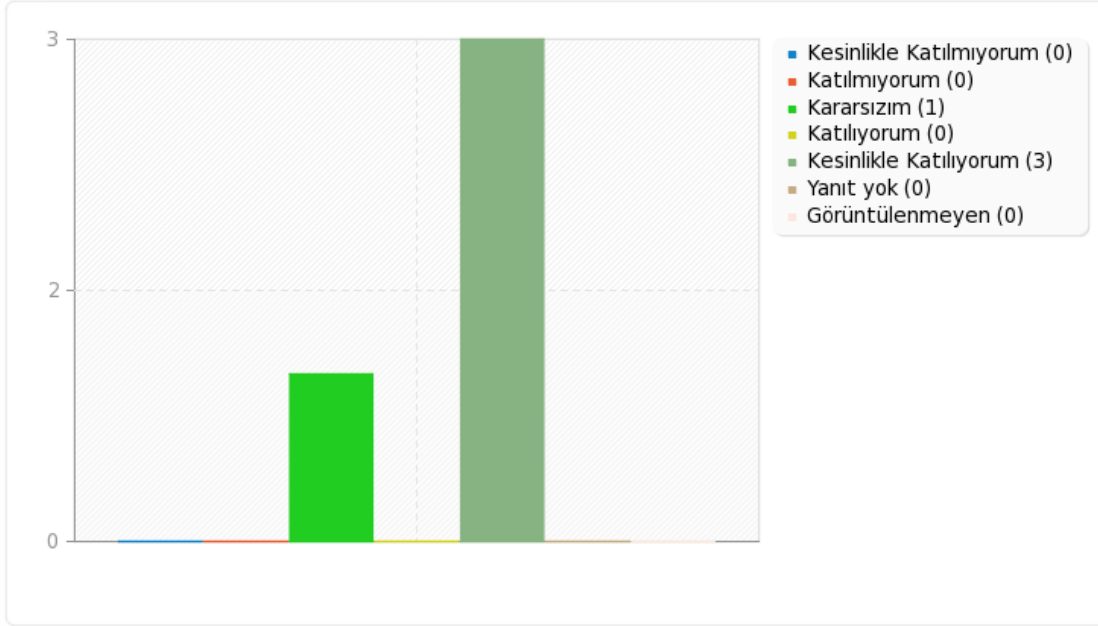

sorular(s15) için alan özeti

Aşağıdaki ifadelere görüşünüze en uygun seçeneği belirtiniz. [Eğer tekrar seçme şansım olsaydı yine Atatürk Üniversitesini seçerdim.]

Yanıt	Sayı	Yüzde oranı
Kesinlikle Katılmıyorum (A1)	0	0.00%
Katılmıyorum (A2)	0	0.00%
Kararsızım (A3)	1	25.00%
Katılıyorum (A4)	0	0.00%
Kesinlikle Katılıyorum (A5)	3	75.00%
Yanıt yok	0	0.00%
Görüntülenmeyen	0	0.00%

sorular(s15) için alan özeti

Aşağıdaki ifadelere görüşünüze en uygun seçeneği belirtiniz. [Eğer tekrar seçme şansım olsaydı yine Atatürk Üniversitesini seçerdim.]