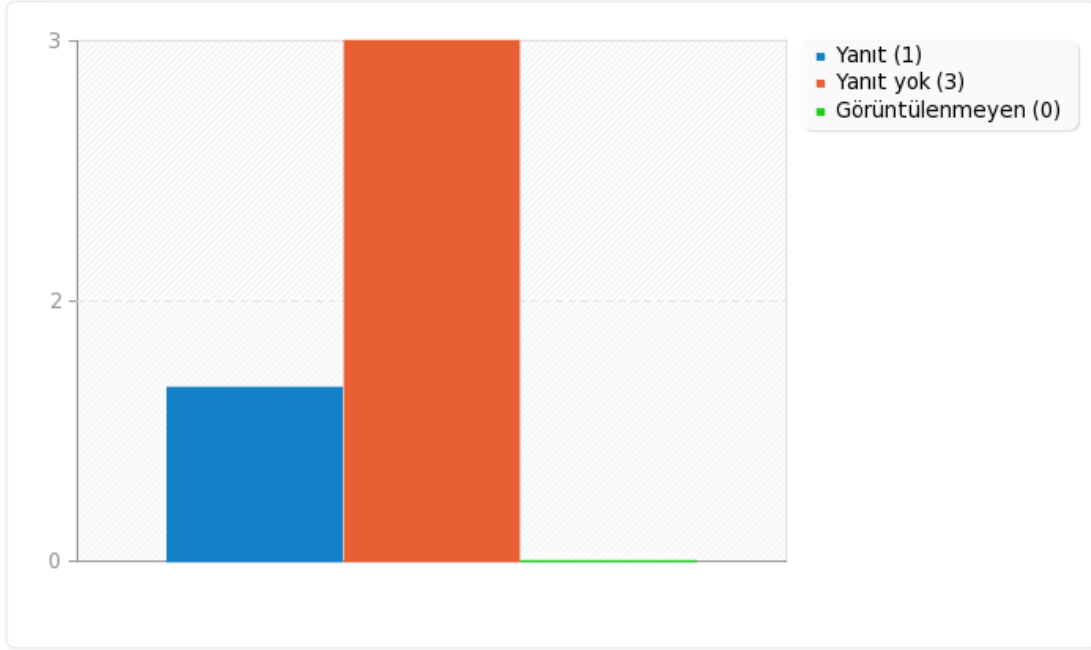

gelisimeacikyon [1.] için alan özeti

Atatürk Üniversitesinde aldığınız eğitimin geliştirilebilecek 3 yönü nedir?

Yanıt	Sayı	Yüzde oranı
Yanıt	1	25.00%
Yanıt yok	3	75.00%
Görüntülenmeyen	0	0.00%

Kod	Yanıt
68	teknoloji tasarım yönü

gelisimeacikyon [1.] için alan özeti

Atatürk Üniversitesinde aldığınız eğitimin geliştirilebilecek 3 yönü nedir?