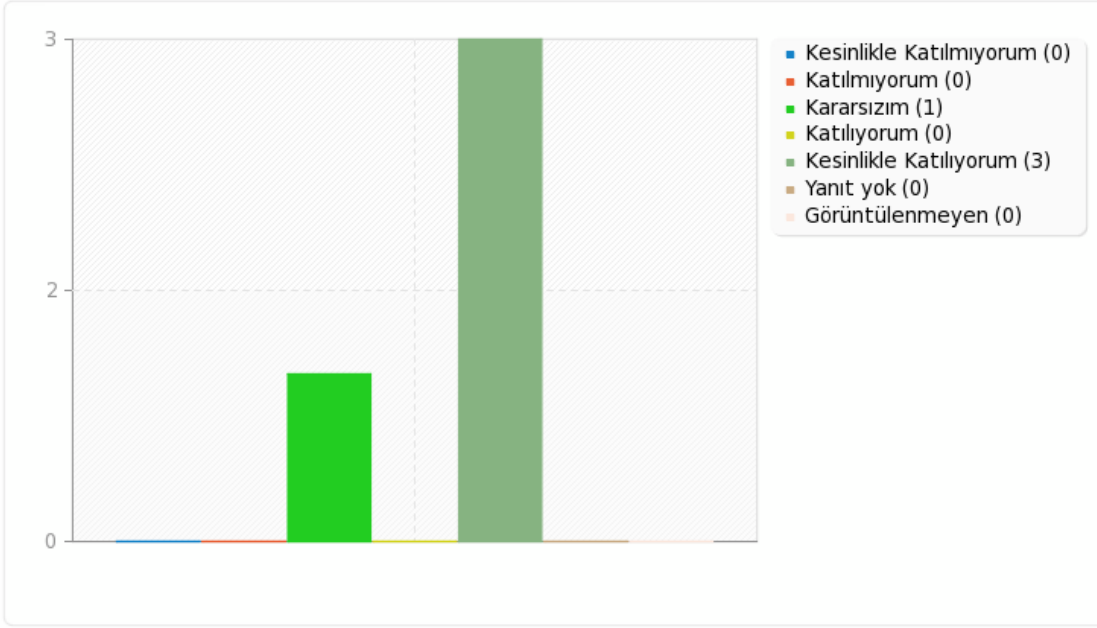

sorular(s5) için alan özeti

Aşağıdaki ifadelere görüşünüze en uygun seçeneği belirtiniz. [Üniversitede eğitimim sırasında bize sağlanan olanaklar genel olarak yeterliydi.]

Yanıt	Sayı	Yüzde oranı
Kesinlikle Katılmıyorum (A1)	0	0.00%
Katılmıyorum (A2)	0	0.00%
Kararsızım (A3)	1	25.00%
Katılıyorum (A4)	0	0.00%
Kesinlikle Katılıyorum (A5)	3	75.00%
Yanıt yok	0	0.00%
Görüntülenmeyen	0	0.00%

sorular(s5) için alan özeti

Aşağıdaki ifadelere görüşünüze en uygun seçeneği belirtiniz. [Üniversitede eğitimim sırasında bize sağlanan olanaklar genel olarak yeterliydi.]