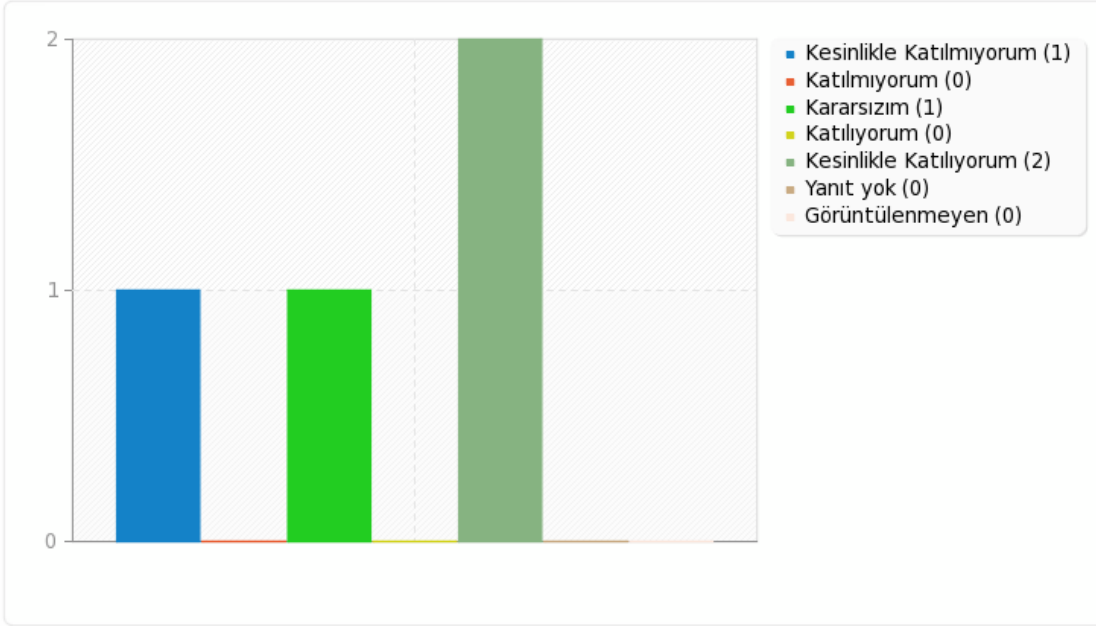

sorular(s11) için alan özeti

Aşağıdaki ifadelere görüşünüze en uygun seçeneği belirtiniz. [Alanımın gerektirdiği düzeyde bilgisayar kullanabilme yetkinliğine sahibim.]

Yanıt	Sayı	Yüzde oranı
Kesinlikle Katılmıyorum (A1)	1	25.00%
Katılmıyorum (A2)	0	0.00%
Kararsızım (A3)	1	25.00%
Katılıyorum (A4)	0	0.00%
Kesinlikle Katılıyorum (A5)	2	50.00%
Yanıt yok	0	0.00%
Görüntülenmeyen	0	0.00%

sorular(s11) için alan özeti

Aşağıdaki ifadelere görüşünüze en uygun seçeneği belirtiniz. [Alanımın gerektirdiği düzeyde bilgisayar kullanabilme yetkinliğine sahibim.]