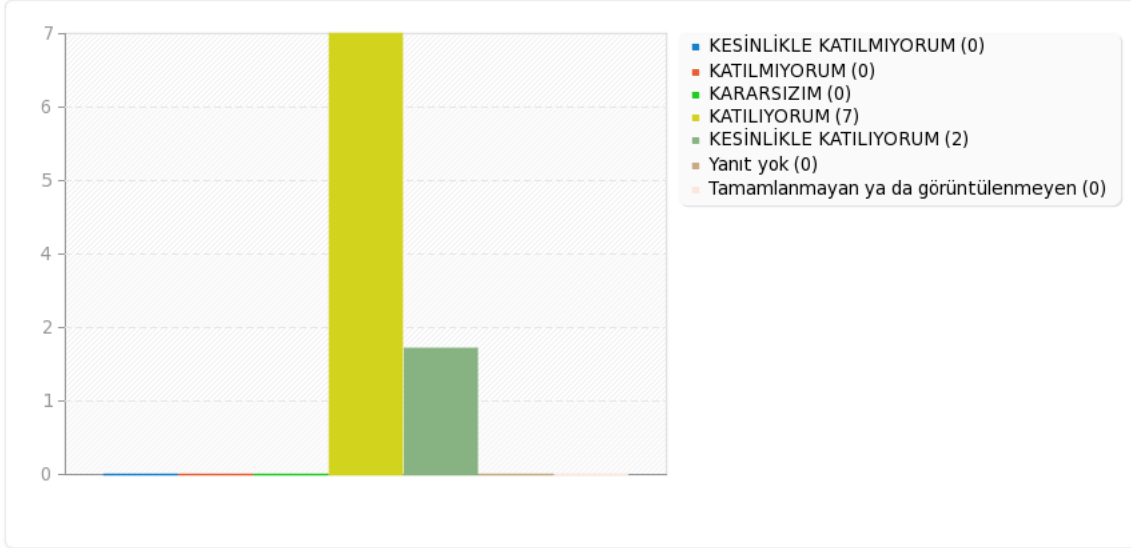

A8(SQ002) için alan özeti

Kurum Kültürü ve Aidiyet [Birimde personel arasında işbirliği vardır]

Yanıt	Sayı	Yüzde oranı
KESİNLİKLE KATILMIYORUM (A1)	0	0.00%
KATILMIYORUM (A2)	0	0.00%
KARARSIZIM (A3)	0	0.00%
KATILYORUM (A4)	7	77.78%
KESİNLİKLE KATILYORUM (A5)	2	22.22%
Yanıt yok	0	0.00%
Tamamlanmayan ya da görüntülenmeyen	0	0.00%

A8(SQ002) için alan özeti

Kurum Kültürü ve Aidiyet [Birimde personel arasında işbirliği vardır]