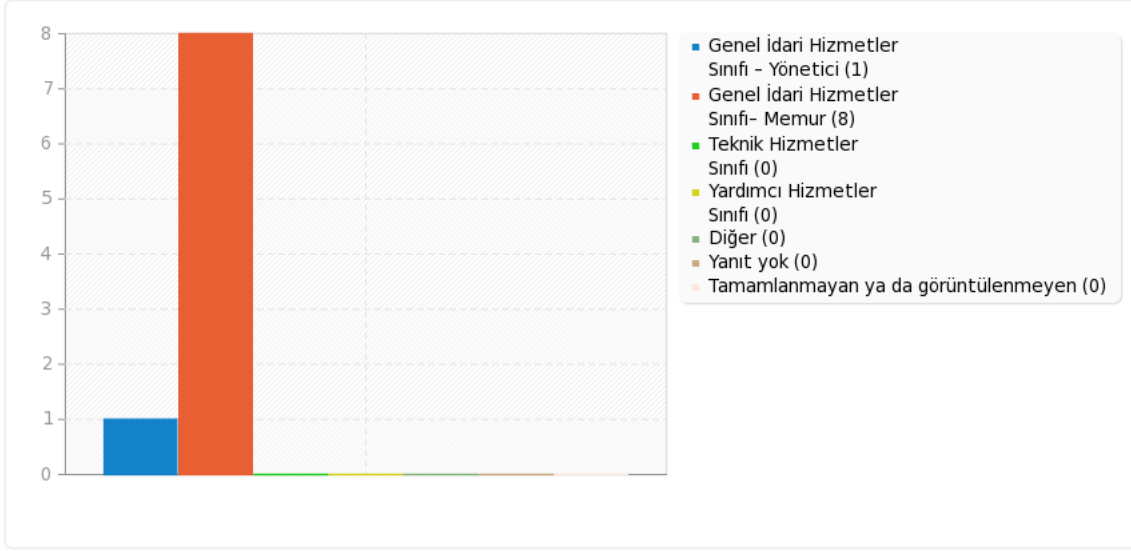

A1 için alan özeti

İdari Göreviniz;

Yanıt	Sayı	Yüzde oranı
Genel İdari Hizmetler Sınıfı - Yönetici (A1)	1	11.11%
Genel İdari Hizmetler Sınıfı- Memur (A2)	8	88.89%
Teknik Hizmetler Sınıfı (A3)	0	0.00%
Yardımcı Hizmetler Sınıfı (A4)	0	0.00%
Diğer (A5)	0	0.00%
Yanıt yok	0	0.00%
Tamamlanmayan ya da görüntülenmeyen	0	0.00%

A1 için alan özeti

İdari Göreviniz;