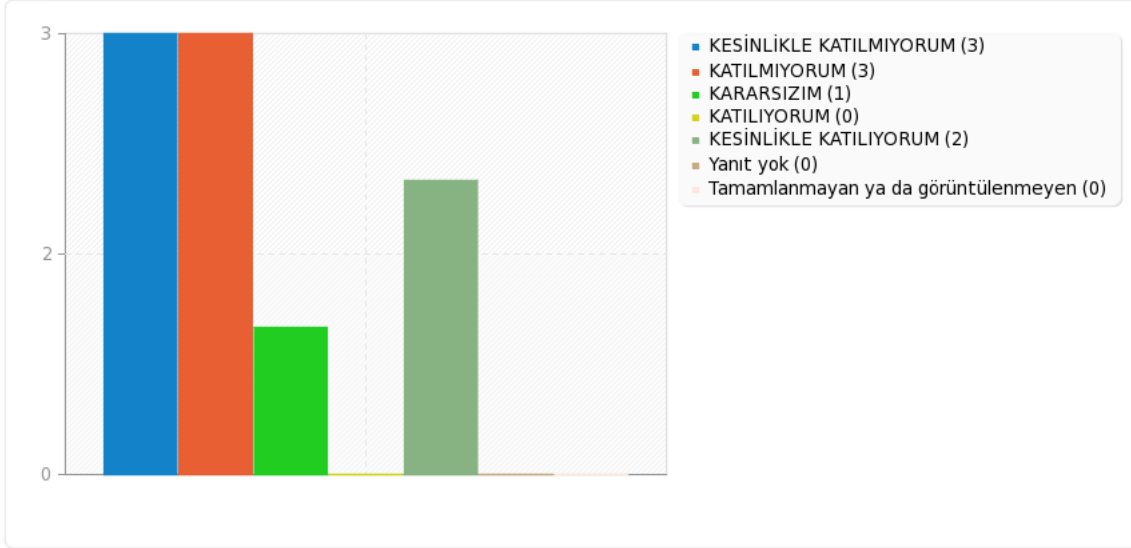

A6(SQ003) için alan özeti

Fiziki ve Sosyokültürel Ortam [Çalışma ofislerinin temizliğinden memnunum]

Yanıt	Sayı	Yüzde oranı
KESİNLİKLE KATILMIYORUM (A1)	3	33.33%
KATILMIYORUM (A2)	3	33.33%
KARARSIZIM (A3)	1	11.11%
KATILYORUM (A4)	0	0.00%
KESİNLİKLE KATILYORUM (A5)	2	22.22%
Yanıt yok	0	0.00%
Tamamlanmayan ya da görüntülenmeyen	0	0.00%

A6(SQ003) için alan özeti

Fiziki ve Sosyokültürel Ortam [Çalışma ofislerinin temizliğinden memnunum]