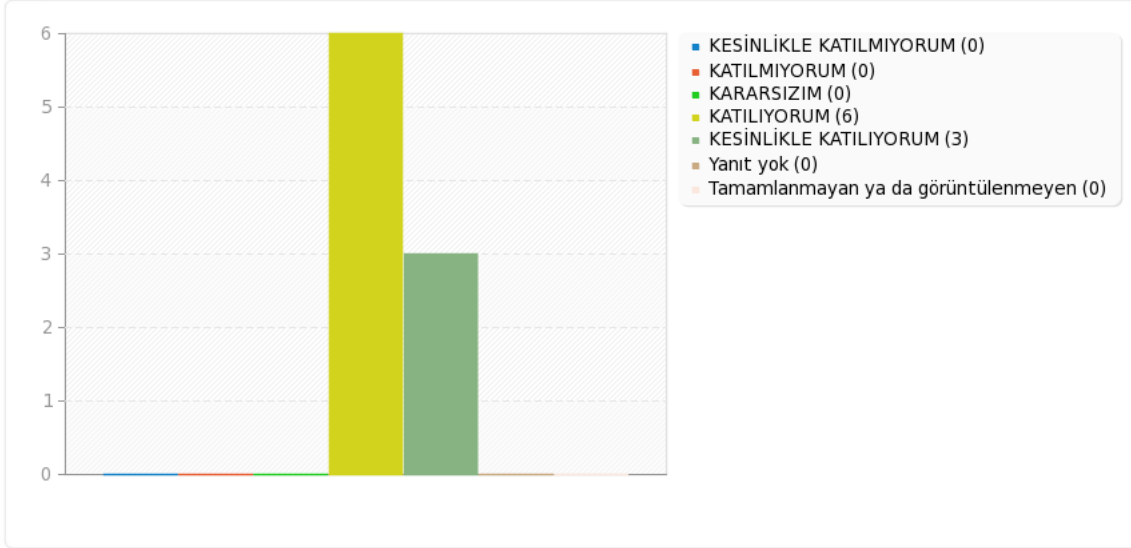

A7(A5) için alan özeti

Yönetim ve Katılım [5. Fakülte üst yönetimine rahatlıkla ulaşabilmekteyim]

Yanıt	Sayı	Yüzde oranı
KESİNLİKLE KATILMIYORUM (A1)	0	0.00%
KATILMIYORUM (A2)	0	0.00%
KARARSIZIM (A3)	0	0.00%
KATILYORUM (A4)	6	66.67%
KESİNLİKLE KATILYORUM (A5)	3	33.33%
Yanıt yok	0	0.00%
Tamamlanmayan ya da görüntülenmeyen	0	0.00%

A7(A5) için alan özeti

Yönetim ve Katılım [5. Fakülte üst yönetimine rahatlıkla ulaşabilmekteyim]