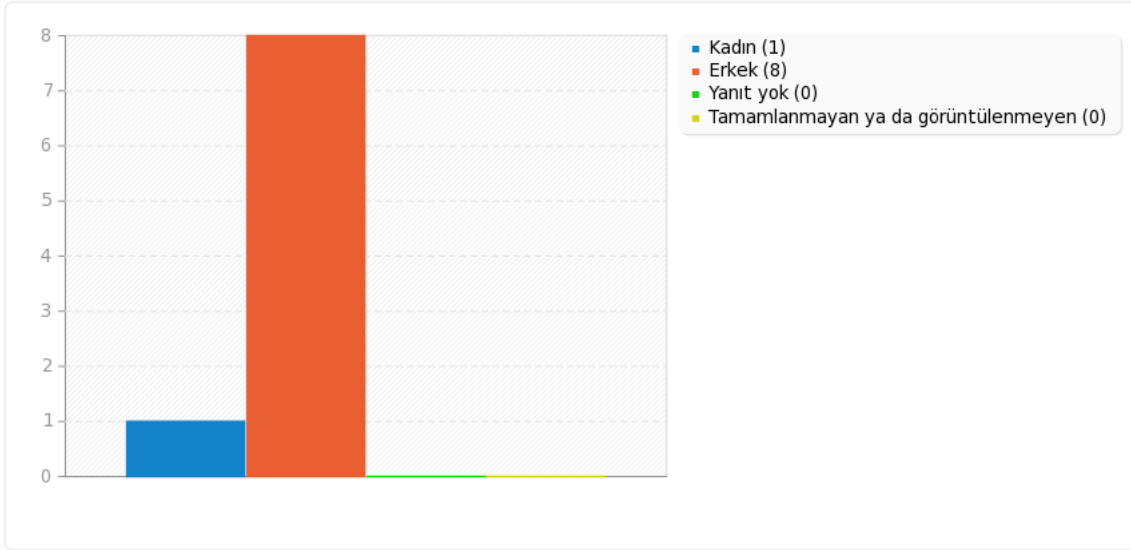

A3 için alan özeti

Cinsiyetiniz

Yanıt	Sayı	Yüzde oranı
Kadın (F)	1	11.11%
Erkek (M)	8	88.89%
Yanıt yok	0	0.00%
Tamamlanmayan ya da görüntülenmeyen	0	0.00%

A3 için alan özeti

Cinsiyetiniz