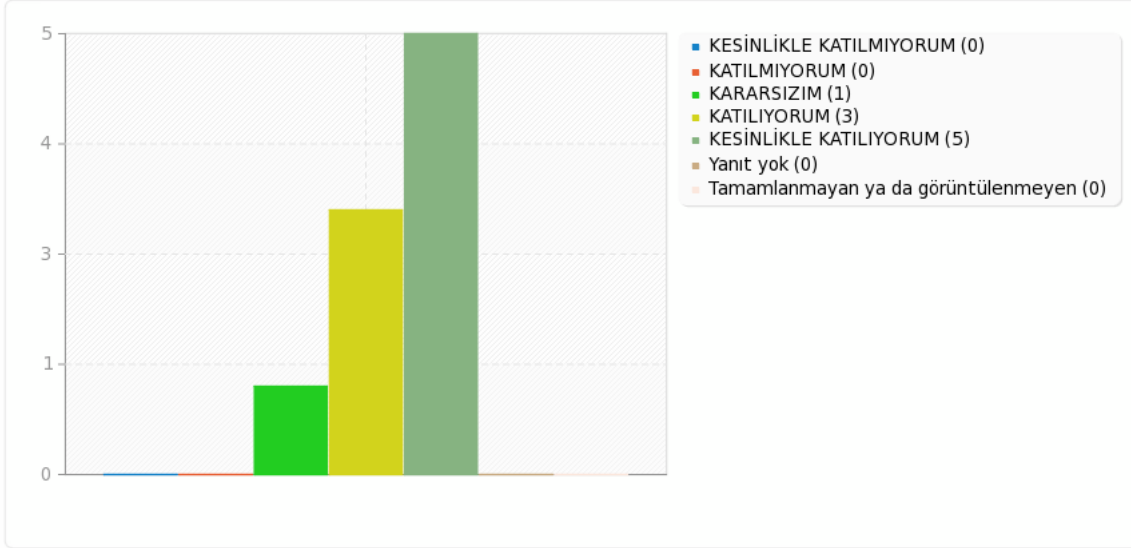

A6(SQ002) için alan özeti

Fiziki ve Sosyokültürel Ortam [Çalıştığım ortamın teknik (bilgisayar, internet, yazıcı, büro malzemesi) şartları yeterlidir]

Yanıt	Sayı	Yüzde oranı
KESİNLİKLE KATILMIYORUM (A1)	0	0.00%
KATILMIYORUM (A2)	0	0.00%
KARARSIZIM (A3)	1	11.11%
KATILIYORUM (A4)	3	33.33%
KESİNLİKLE KATILIYORUM (A5)	5	55.56%
Yanıt yok	0	0.00%
Tamamlanmayan ya da görüntülenmeyen	0	0.00%

A6(SQ002) için alan özeti

Fiziki ve Sosyokültürel Ortam [Çalıştığım ortamın teknik (bilgisayar, internet, yazıcı, büro malzemesi) şartları yeterlidir]