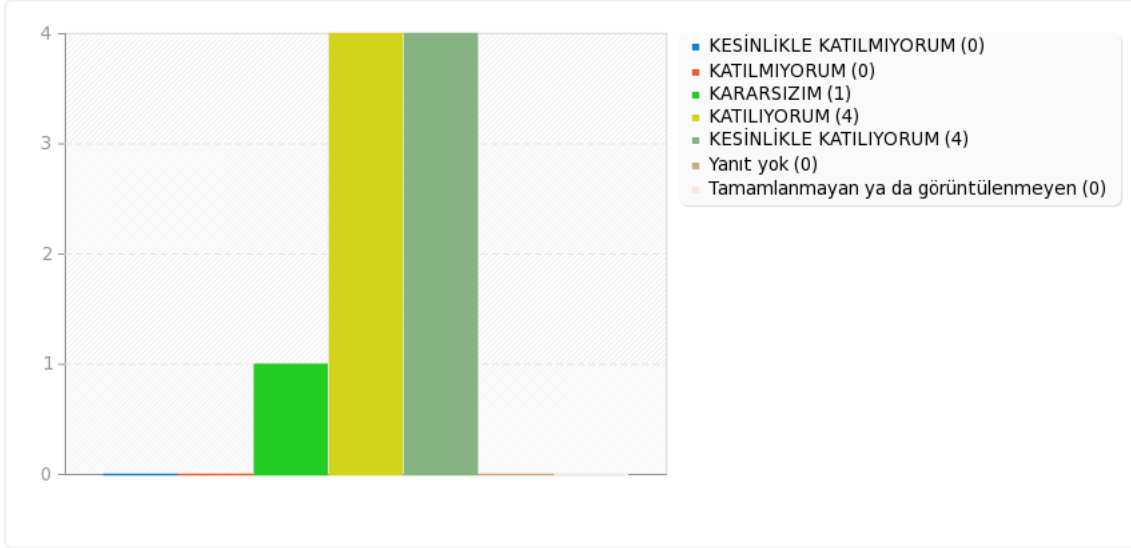

A6(SQ001) için alan özeti

Fiziki ve Sosyokültürel Ortam [Çalıştığım ortamın fiziksel şartlarından memnunum]

Yanıt	Sayı	Yüzde oranı
KESİNLİKLE KATILMIYORUM (A1)	0	0.00%
KATILMIYORUM (A2)	0	0.00%
KARARSIZIM (A3)	1	11.11%
KATILYORUM (A4)	4	44.44%
KESİNLİKLE KATILYORUM (A5)	4	44.44%
Yanıt yok	0	0.00%
Tamamlanmayan ya da görüntülenmeyen	0	0.00%

A6(SQ001) için alan özeti

Fiziki ve Sosyokültürel Ortam [Çalıştığım ortamın fiziksel şartlarından memnunum]