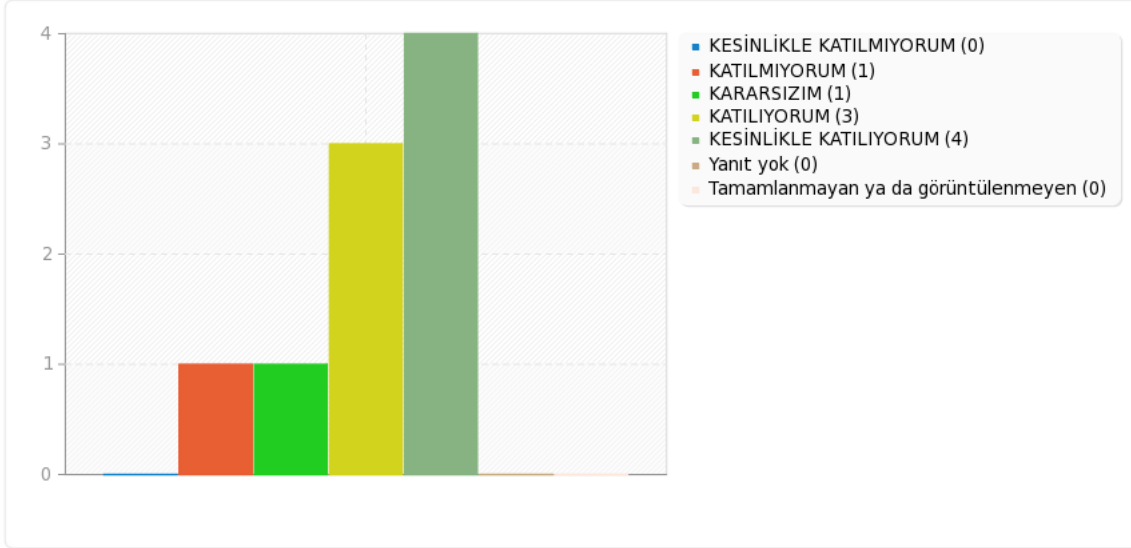

A7(A1) için alan özeti

Yönetim ve Katılım [1.Birimimde iş ve görev tanımları açıktır]

Yanıt	Sayı	Yüzde oranı
KESİNLİKLE KATILMIYORUM (A1)	0	0.00%
KATILMIYORUM (A2)	1	11.11%
KARARSIZIM (A3)	1	11.11%
KATILYORUM (A4)	3	33.33%
KESİNLİKLE KATILYORUM (A5)	4	44.44%
Yanıt yok	0	0.00%
Tamamlanmayan ya da görüntülenmeyen	0	0.00%

A7(A1) için alan özeti

Yönetim ve Katılım [1.Birimimde iş ve görev tanımları açıktır]