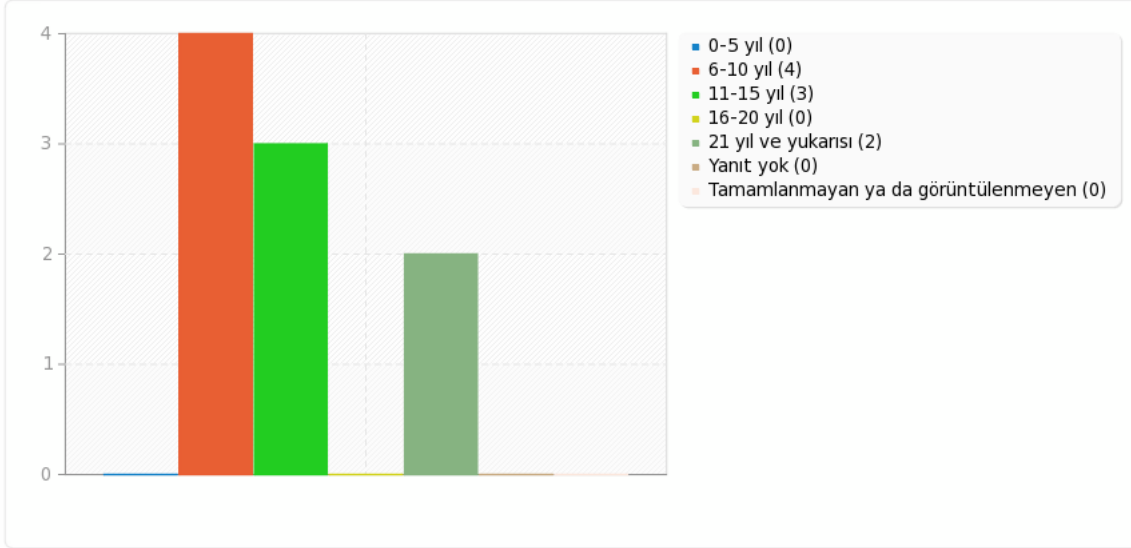

A2 için alan özeti

Fakülteedeki toplam çalışma süreniz?

Yanıt	Sayı	Yüzde oranı
0-5 yıl (A1)	0	0.00%
6-10 yıl (A2)	4	44.44%
11-15 yıl (A3)	3	33.33%
16-20 yıl (A4)	0	0.00%
21 yıl ve yukarısı (A5)	2	22.22%
Yanıt yok	0	0.00%
Tamamlanmayan ya da görüntülenmeyen	0	0.00%

A2 için alan özeti

Fakülteedeki toplam çalışma süreniz?