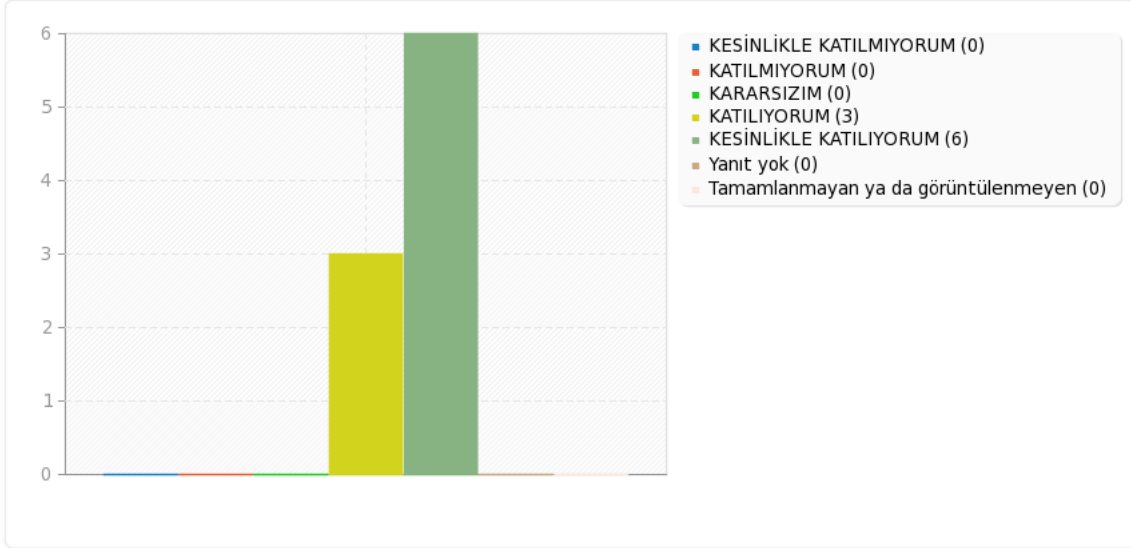

A7(A4) için alan özeti

Yönetim ve Katılım [4. Kurum içi haberleşme araçları (ÜBYS, SMS, e-posta vb.) yeterlidir]

Yanıt	Sayı	Yüzde oranı
KESİNLİKLE KATILMIYORUM (A1)	0	0.00%
KATILMIYORUM (A2)	0	0.00%
KARARSIZIM (A3)	0	0.00%
KATILYORUM (A4)	3	33.33%
KESİNLİKLE KATILYORUM (A5)	6	66.67%
Yanıt yok	0	0.00%
Tamamlanmayan ya da görüntülenmeyen	0	0.00%

A7(A4) için alan özeti

Yönetim ve Katılım [4. Kurum içi haberleşme araçları (ÜBYS, SMS, e-posta vb.) yeterlidir]