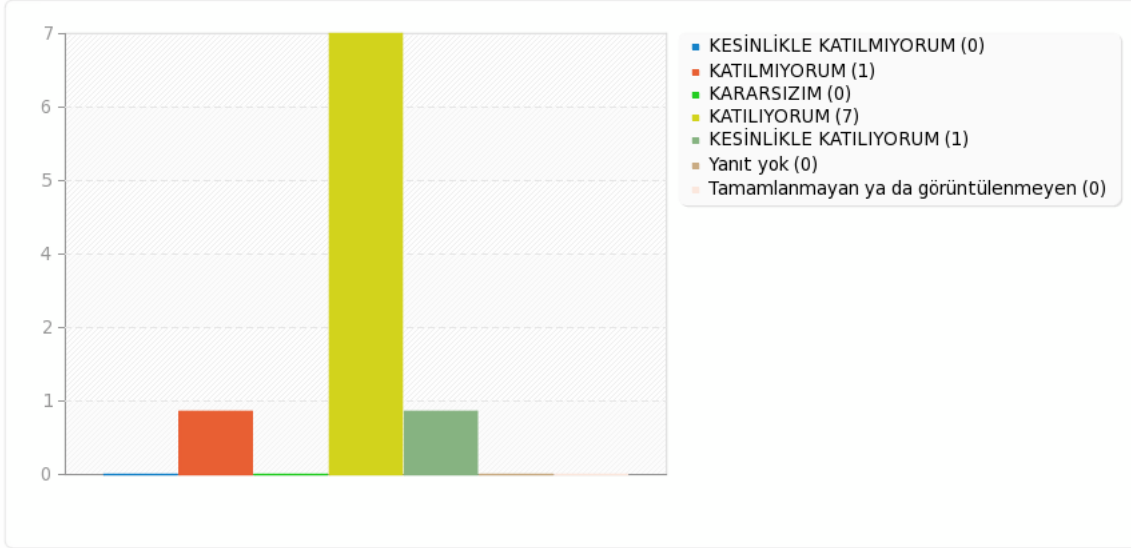

A8(SQ001) için alan özeti

Kurum Kültürü ve Aidiyet [Çalışanların kuruma aidiyet duygusu yeterlidir]

Yanıt	Sayı	Yüzde oranı
KESİNLİKLE KATILMIYORUM (A1)	0	0.00%
KATILMIYORUM (A2)	1	11.11%
KARARSIZIM (A3)	0	0.00%
KATILYORUM (A4)	7	77.78%
KESİNLİKLE KATILYORUM (A5)	1	11.11%
Yanıt yok	0	0.00%
Tamamlanmayan ya da görüntülenmeyen	0	0.00%

A8(SQ001) için alan özeti

Kurum Kültürü ve Aidiyet [Çalışanların kuruma aidiyet duygusu yeterlidir]