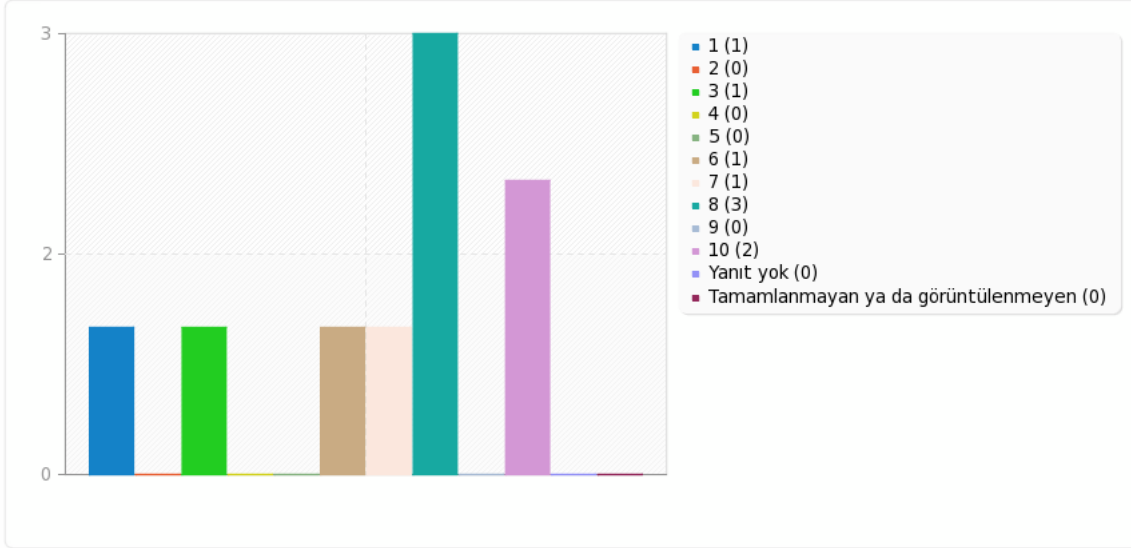

A4(SQ001) için alan özeti

Fakülte İdari Personeli Olmaktan Dolayı Memnuniyet Dereceniz []

Yanıt	Sayı	Yüzde oranı
1 (1)	1	11.11%
2 (2)	0	0.00%
3 (3)	1	11.11%
4 (4)	0	0.00%
5 (5)	0	0.00%
6 (6)	1	11.11%
7 (7)	1	11.11%
8 (8)	3	33.33%
9 (9)	0	0.00%
10 (10)	2	22.22%
Yanıt yok	0	0.00%
Tamamlanmayan ya da görüntülenmeyen	0	0.00%

A4(SQ001) için alan özeti

Fakülte İdari Personeli Olmaktan Dolayı Memnuniyet Dereceniz []