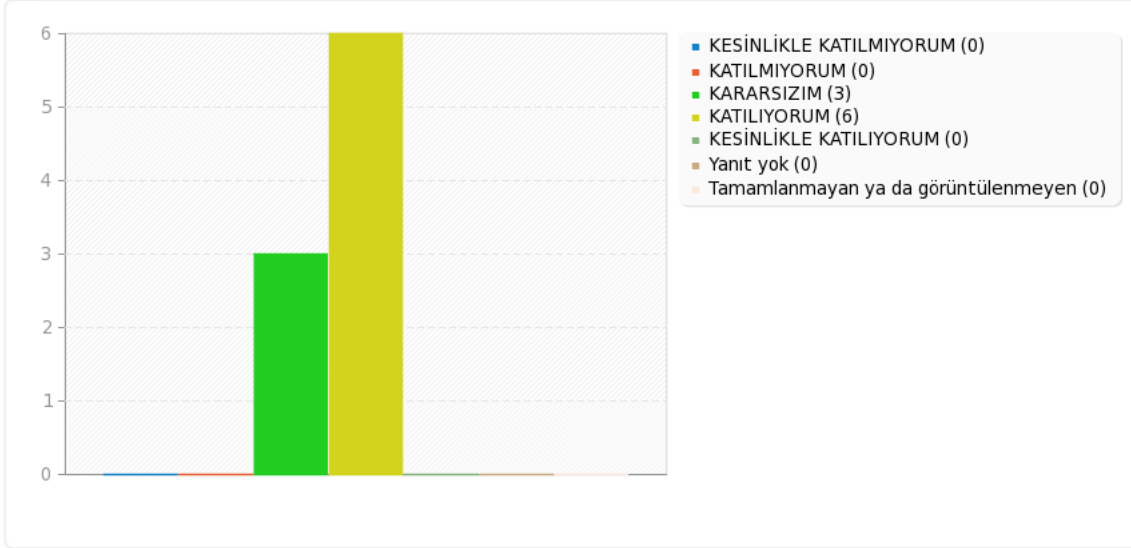

A7(A3) için alan özeti

Yönetim ve Katılım [3. Özlük haklarım ile ilgili gelişmeler olduğunda zamanında haberdar edilmekteyim]

Yanıt	Sayı	Yüzde oranı
KESİNLİKLE KATILMIYORUM (A1)	0	0.00%
KATILMIYORUM (A2)	0	0.00%
KARARSIZIM (A3)	3	33.33%
KATILYORUM (A4)	6	66.67%
KESİNLİKLE KATILYORUM (A5)	0	0.00%
Yanıt yok	0	0.00%
Tamamlanmayan ya da görüntülenmeyen	0	0.00%

A7(A3) için alan özeti

Yönetim ve Katılım [3. Özlük haklarım ile ilgili gelişmeler olduğunda zamanında haberdar edilmekteyim]