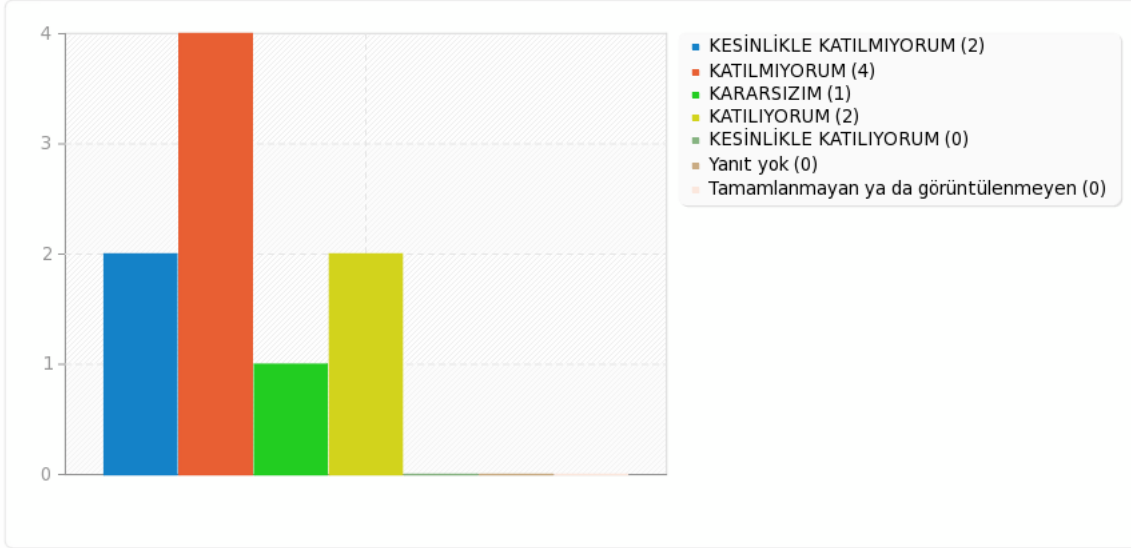

A7(A2) için alan özeti

Yönetim ve Katılım [2. İdari personele kendini geliştirme/hizmet içi eğitim olanakları sunulmaktadır]

Yanıt	Sayı	Yüzde oranı
KESİNLİKLE KATILMIYORUM (A1)	2	22.22%
KATILMIYORUM (A2)	4	44.44%
KARARSIZIM (A3)	1	11.11%
KATILYORUM (A4)	2	22.22%
KESİNLİKLE KATILYORUM (A5)	0	0.00%
Yanıt yok	0	0.00%
Tamamlanmayan ya da görüntülenmeyen	0	0.00%

A7(A2) için alan özeti

Yönetim ve Katılım [2. İdari personele kendini geliştirme/hizmet içi eğitim olanakları sunulmaktadır]