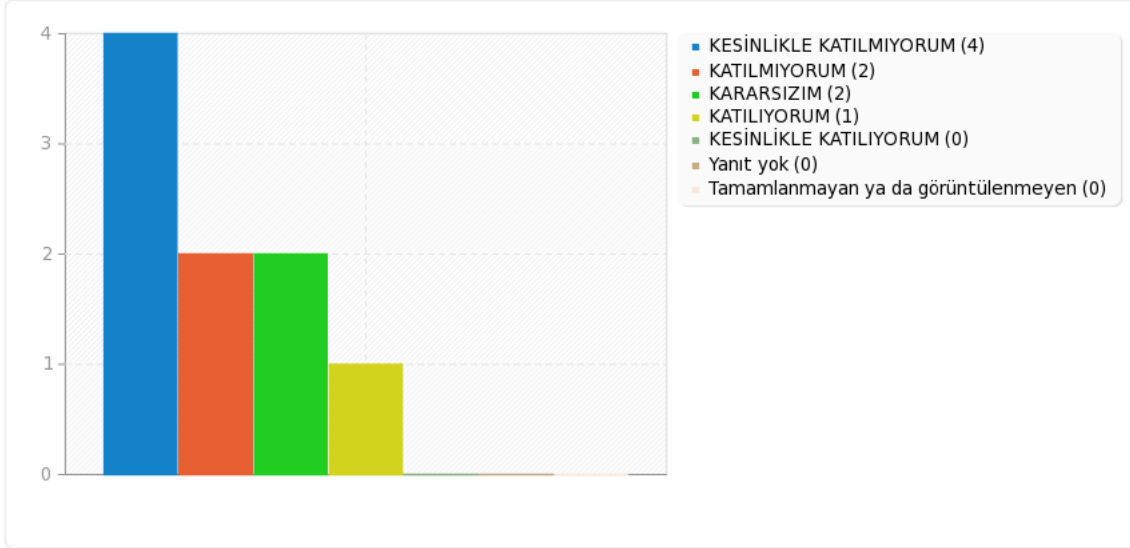

A6(SQ003) için alan özeti

Fiziki ve Sosyokültürel Ortam [Çalışma ofislerinin temizliğinden memnunum]

A6(SQ005) için alan özeti

Fiziki ve Sosyokültürel Ortam [Fakültenin güvenlik hizmetleri yeterlidir]

Yanıt	Sayı	Yüzde oranı
KESİNLİKLE KATILMIYORUM (A1)	4	44.44%
KATILMIYORUM (A2)	2	22.22%
KARARSIZIM (A3)	2	22.22%
KATILYORUM (A4)	1	11.11%
KESİNLİKLE KATILYORUM (A5)	0	0.00%
Yanıt yok	0	0.00%
Tamamlanmayan ya da görüntülenmeyen	0	0.00%

A6(SQ005) için alan özeti

Fiziki ve Sosyokültürel Ortam [Fakültenin güvenlik hizmetleri yeterlidir]

A7(A1) için alan özeti

Yönetim ve Katılım [1.Birimimde iş ve görev tanımları açıktır]

Yanıt	Sayı	Yüzde oranı
KESİNLİKLE KATILMIYORUM (A1)	0	0.00%
KATILMIYORUM (A2)	1	11.11%
KARARSIZIM (A3)	1	11.11%
KATILYORUM (A4)	3	33.33%
KESİNLİKLE KATILYORUM (A5)	4	44.44%
Yanıt yok	0	0.00%
Tamamlanmayan ya da görüntülenmeyen	0	0.00%