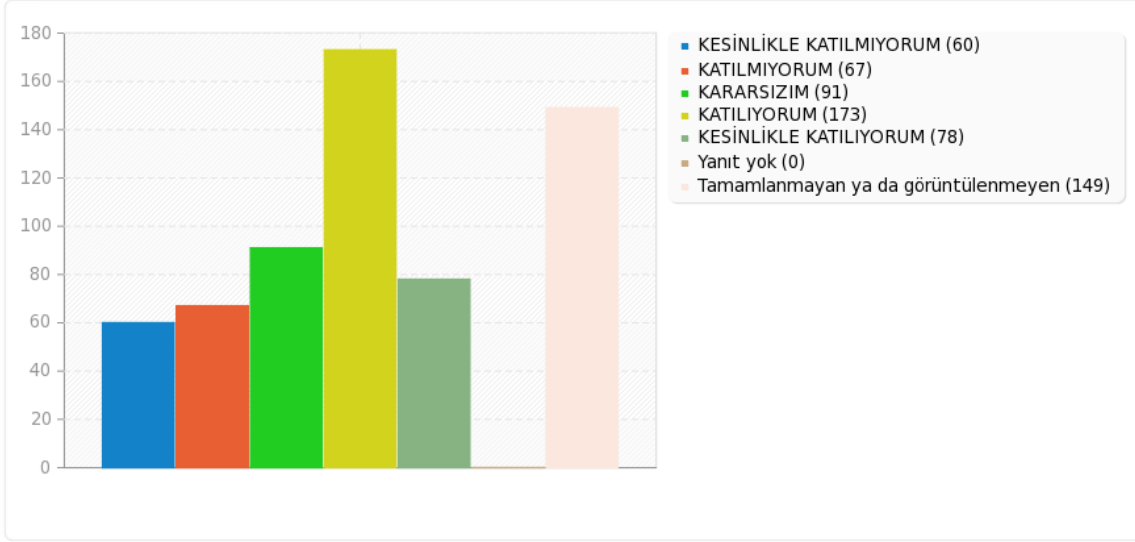

A4(SQ001) için alan özeti

AKADEMİK DANIŞMANLIK VE REHBERLİK [Danışmanım bana zaman ayırmaktadır]

Yanıt	Sayı	Yüzde oranı
KESİNLİKLE KATILMIYORUM (A1)	60	9.71%
KATILMIYORUM (A2)	67	10.84%
KARARSIZIM (A3)	91	14.72%
KATILYORUM (A4)	173	27.99%
KESİNLİKLE KATILYORUM (A5)	78	12.62%
Yanıt yok	0	0.00%
Tamamlanmayan ya da görüntülenmeyen	149	24.11%

A4(SQ001) için alan özeti

AKADEMİK DANIŞMANLIK VE REHBERLİK [Danışmanım bana zaman ayırmaktadır]