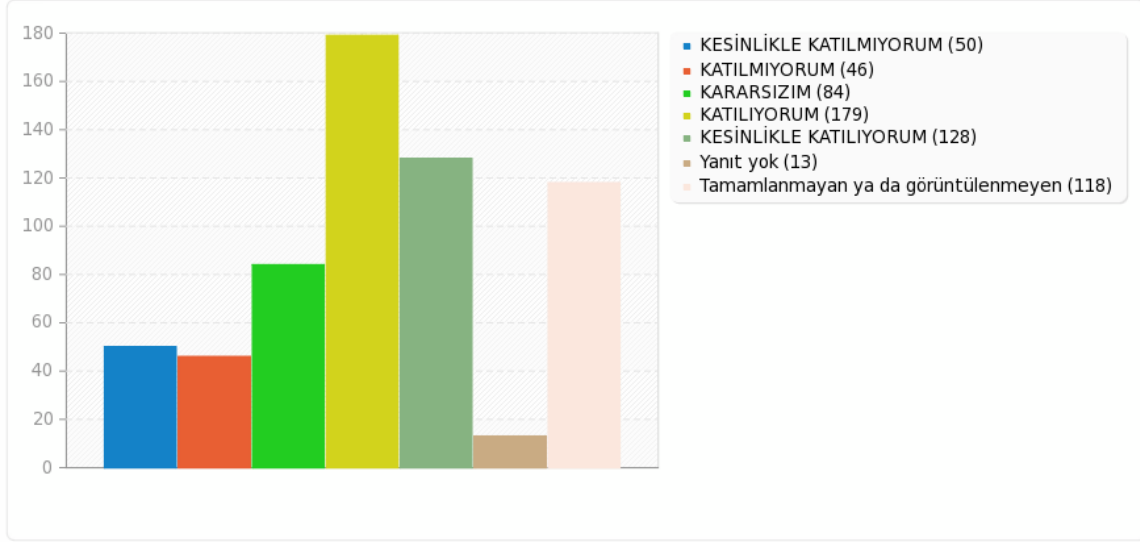

A1(A5) için alan özeti

EĞİTİM PROGRAMLARI VE ÖĞRETİM (Koronavirüs Salgını (Covid-19) Sürecinde) [Sınavlar öğretim elemanı tarafından objektif şekilde değerlendirilmektedir]

Yanıt	Sayı	Yüzde oranı
KESİNLİKLE KATILMIYORUM (A1)	50	8.09%
KATILMIYORUM (A2)	46	7.44%
KARARSIZIM (A3)	84	13.59%
KATILYORUM (A4)	179	28.96%
KESİNLİKLE KATILYORUM (A5)	128	20.71%
Yanıt yok	13	2.10%
Tamamlanmayan ya da görüntülenmeyen	118	19.09%

A1(A5) için alan özeti

EĞİTİM PROGRAMLARI VE ÖĞRETİM (Koronavirüs Salgını (Covid-19) Sürecinde) [Sınavlar öğretim elemanı tarafından objektif şekilde değerlendirilmektedir]