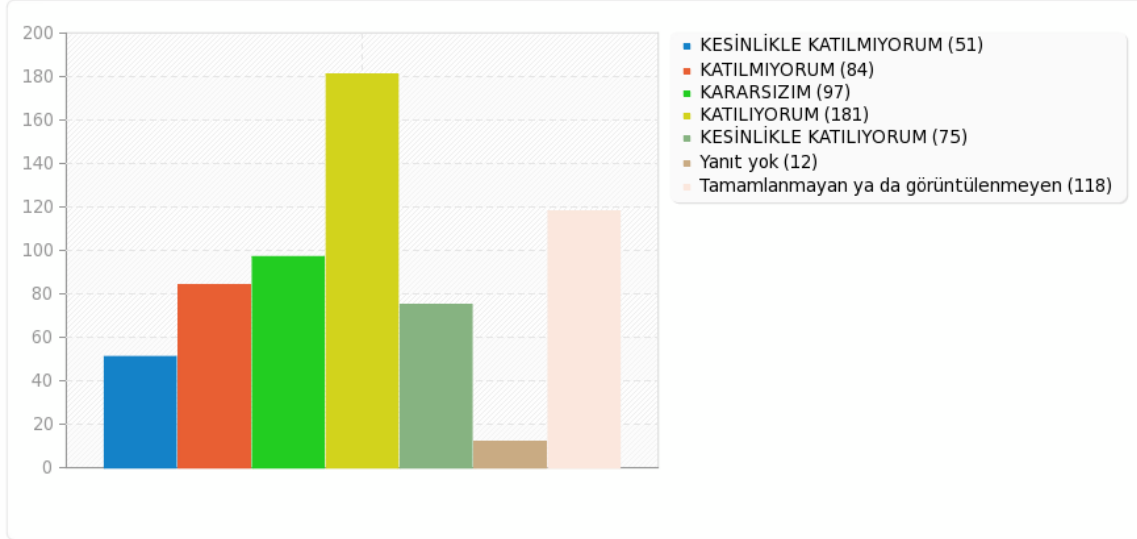

A1(A3) için alan özeti

EĞİTİM PROGRAMLARI VE ÖĞRETİM (Koronavirüs Salgını (Covid-19) Sürecinde) [Öğrenci-öğretim elemanı arasındaki iletişim sağlanmaktadır]

Yanıt	Sayı	Yüzde oranı
KESİNLİKLE KATILMIYORUM (A1)	51	8.25%
KATILMIYORUM (A2)	84	13.59%
KARARSIZIM (A3)	97	15.70%
KATILYORUM (A4)	181	29.29%
KESİNLİKLE KATILYORUM (A5)	75	12.14%
Yanıt yok	12	1.94%
Tamamlanmayan ya da görüntülenmeyen	118	19.09%

A1(A3) için alan özeti

EĞİTİM PROGRAMLARI VE ÖĞRETİM (Koronavirüs Salgını (Covid-19) Sürecinde) [Öğrenci-öğretim elemanı arasındaki iletişim sağlanmaktadır]