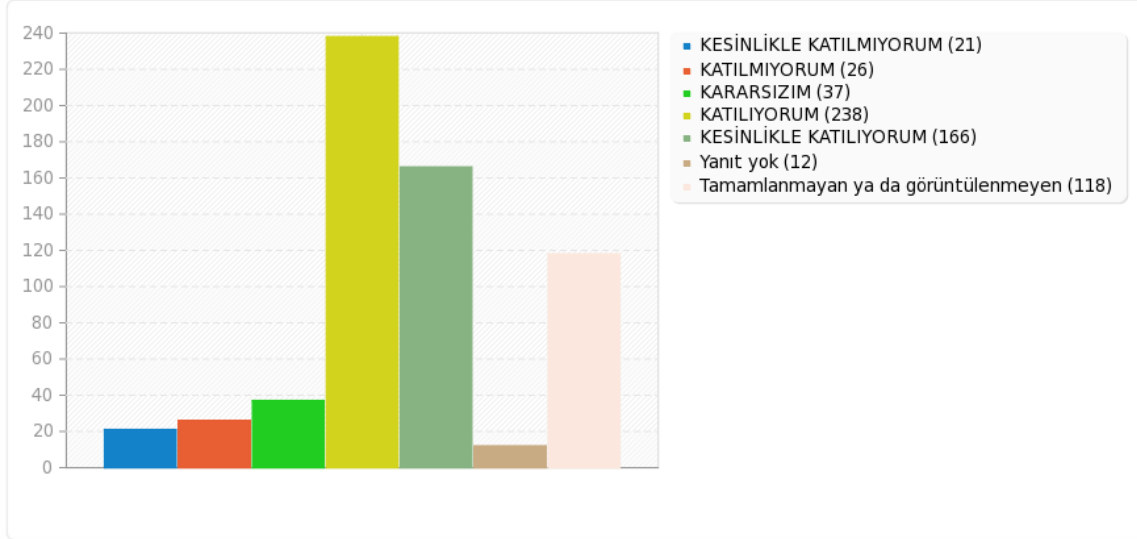

A1(A4) için alan özeti

EĞİTİM PROGRAMLARI VE ÖĞRETİM (Koronavirüs Salgını (Covid-19) Sürecinde) [Derste öğretim teknolojileri (ders bilgi sistemi vb.) kullanılmaktadır]

Yanıt	Sayı	Yüzde oranı
KESİNLİKLE KATILMIYORUM (A1)	21	3.40%
KATILMIYORUM (A2)	26	4.21%
KARARSIZIM (A3)	37	5.99%
KATILYORUM (A4)	238	38.51%
KESİNLİKLE KATILYORUM (A5)	166	26.86%
Yanıt yok	12	1.94%
Tamamlanmayan ya da görüntülenmeyen	118	19.09%

A1(A4) için alan özeti

EĞİTİM PROGRAMLARI VE ÖĞRETİM (Koronavirüs Salgını (Covid-19) Sürecinde) [Derste öğretim teknolojileri (ders bilgi sistemi vb.) kullanılmaktadır]