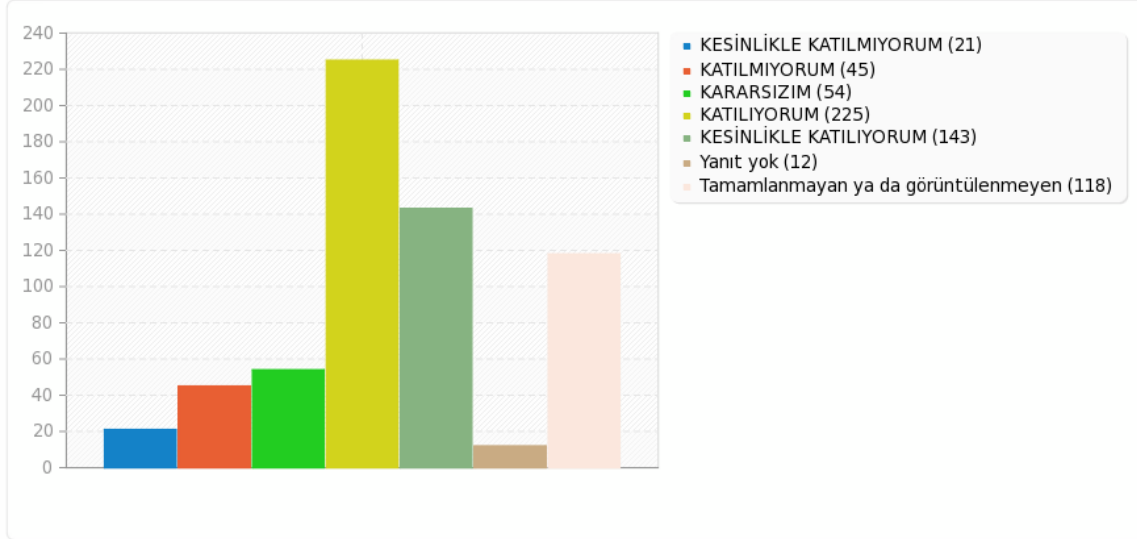

A1(A1) için alan özeti

EĞİTİM PROGRAMLARI VE ÖĞRETİM (Koronavirüs Salgını (Covid-19) Sürecinde) [Dönem başında öğrenciler dersle ilgili izlenince ile hedeften haberdar edilmektedir.]

Yanıt	Sayı	Yüzde oranı
KESİNLİKLE KATILMIYORUM (A1)	21	3.40%
KATILMIYORUM (A2)	45	7.28%
KARARSIZIM (A3)	54	8.74%
KATILYORUM (A4)	225	36.41%
KESİNLİKLE KATILYORUM (A5)	143	23.14%
Yanıt yok	12	1.94%
Tamamlanmayan ya da görüntülenmeyen	118	19.09%

A1(A1) için alan özeti

EĞİTİM PROGRAMLARI VE ÖĞRETİM (Koronavirüs Salgını (Covid-19) Sürecinde) [Dönem başında öğrenciler dersle ilgili izlençe ile hedeften haberdar edilmektedir.]