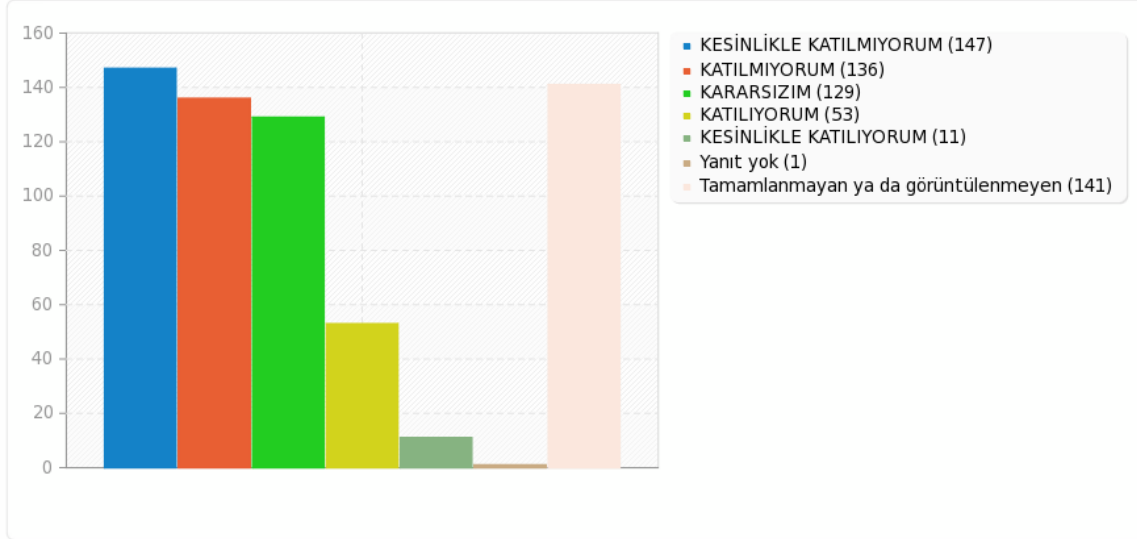

A2(SQ003) için alan özeti

FAKÜLTEDEKİ AKADEMİK ORTAM VE ÖĞRENMEYİ DESTEKLEYİCİ OLANAKLAR (Koronavirüs Salgını (Covid-19) Sürecinde) [Kültürel etkinlikler yeterlidir]

Yanıt	Sayı	Yüzde oranı
KESİNLİKLE KATILMIYORUM (A1)	147	23.79%
KATILMIYORUM (A2)	136	22.01%
KARARSIZIM (A3)	129	20.87%
KATILYORUM (A4)	53	8.58%
KESİNLİKLE KATILYORUM (A5)	11	1.78%
Yanıt yok	1	0.16%
Tamamlanmayan ya da görüntülenmeyen	141	22.82%

A2(SQ003) için alan özeti

FAKÜLTEDEKİ AKADEMİK ORTAM VE ÖĞRENMEYİ DESTEKLEYİCİ OLANAKLAR (Koronavirüs Salgını (Covid-19) Sürecinde) [Kültürel etkinlikler yeterlidir]