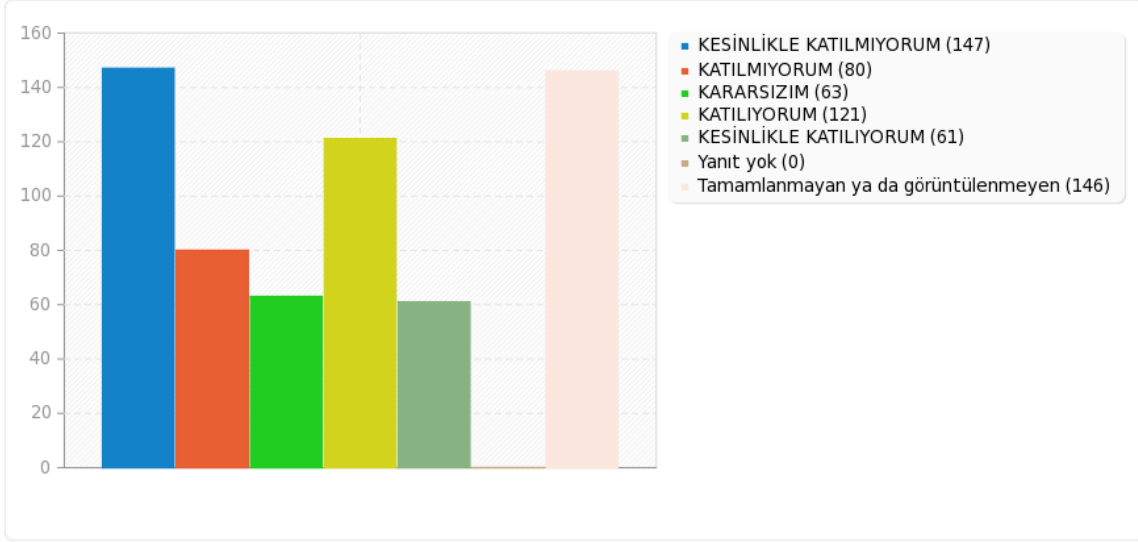

A3(SQ001) için alan özeti

ÖĞRENCİLERE SAĞLANAN HİZMETLER (Koronavirüs Salgını (Covid-19) Sürecinde) [ÖBS sistemi üzerinden (çevrimiçi) öğretimin sürdürülmesi faydalıdır]

Yanıt	Sayı	Yüzde oranı
KESİNLİKLE KATILMIYORUM (A1)	147	23.79%
KATILMIYORUM (A2)	80	12.94%
KARARSIZIM (A3)	63	10.19%
KATILYORUM (A4)	121	19.58%
KESİNLİKLE KATILYORUM (A5)	61	9.87%
Yanıt yok	0	0.00%
Tamamlanmayan ya da görüntülenmeyen	146	23.62%

A3(SQ001) için alan özeti

ÖĞRENCİLERE SAĞLANAN HİZMETLER (Koronavirüs Salgını (Covid-19) Sürecinde) [ÖBS sistemi üzerinden (çevrimiçi) öğretimin sürdürülmesi faydalıdır]