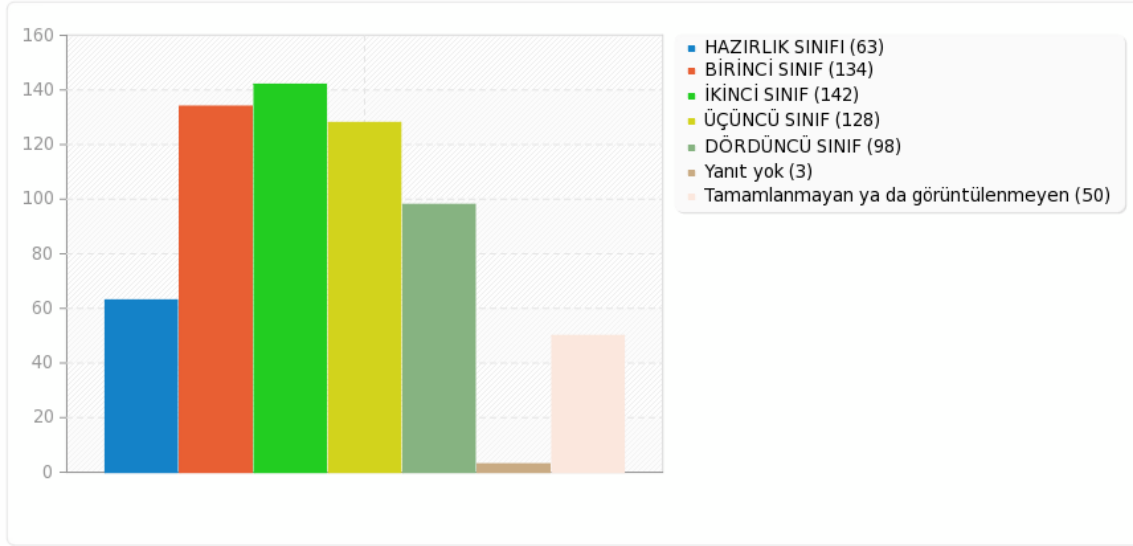

c1 için alan özeti

c2 için alan özeti**SINIF**

Yanıt	Sayı	Yüzde oranı
HAZIRLIK SINIFI (A1)	63	10.19%
BİRİNCİ SINIF (A2)	134	21.68%
İKİNCİ SINIF (A3)	142	22.98%
ÜÇÜNCÜ SINIF (A4)	128	20.71%
DÖRDÜNCÜ SINIF (A5)	98	15.86%
Yanıt yok	3	0.49%
Tamamlanmayan ya da görüntülenmeyen	50	8.09%

c2 için alan özeti

SINIF

A1(A1) için alan özeti

EĞİTİM PROGRAMLARI VE ÖĞRETİM (Koronavirüs Salgını (Covid-19) Sürecinde) [Dönem başında öğrenciler dersle ilgili izlenince ile hedeften haberdar edilmektedir.]