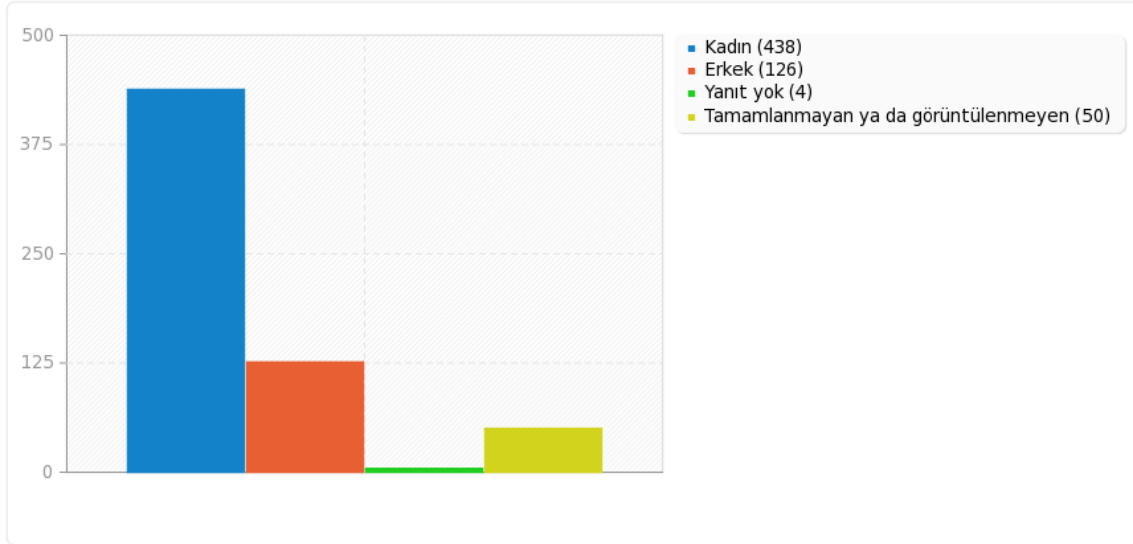

c1 için alan özeti

Yanıt	Sayı	Yüzde oranı
Kadın (F)	438	70.87%
Erkek (M)	126	20.39%
Yanıt yok	4	0.65%
Tamamlanmayan ya da görüntülenmeyen	50	8.09%

c1 için alan özeti