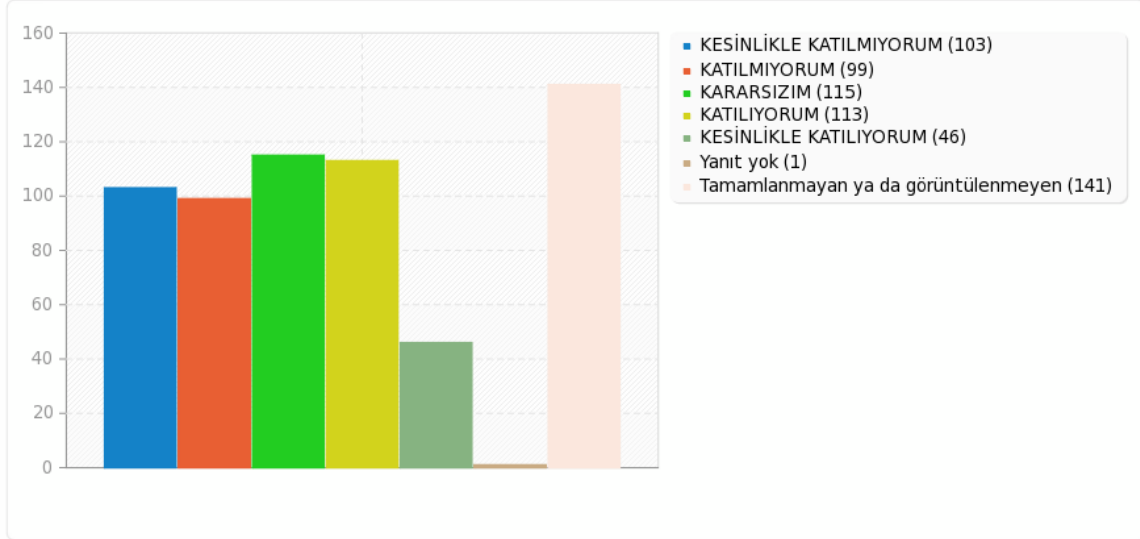

A2(SQ001) için alan özeti

FAKÜLTEDEKİ AKADEMİK ORTAM VE ÖĞRENMEYİ DESTEKLEYİCİ OLANAKLAR (Koronavirüs Salgını (Covid-19) Sürecinde) [Yönetim öğrencilerin sorun ve önerilerini dikkate alır]

Yanıt	Sayı	Yüzde oranı
KESİNLİKLE KATILMIYORUM (A1)	103	16.67%
KATILMIYORUM (A2)	99	16.02%
KARARSIZIM (A3)	115	18.61%
KATILYORUM (A4)	113	18.28%
KESİNLİKLE KATILYORUM (A5)	46	7.44%
Yanıt yok	1	0.16%
Tamamlanmayan ya da görüntülenmeyen	141	22.82%

A2(SQ001) için alan özeti

FAKÜLTEDEKİ AKADEMİK ORTAM VE ÖĞRENMEYİ DESTEKLEYİCİ OLANAKLAR (Koronavirüs Salgını (Covid-19) Sürecinde) [Yönetim öğrencilerin sorun ve önerilerini dikkate alır]