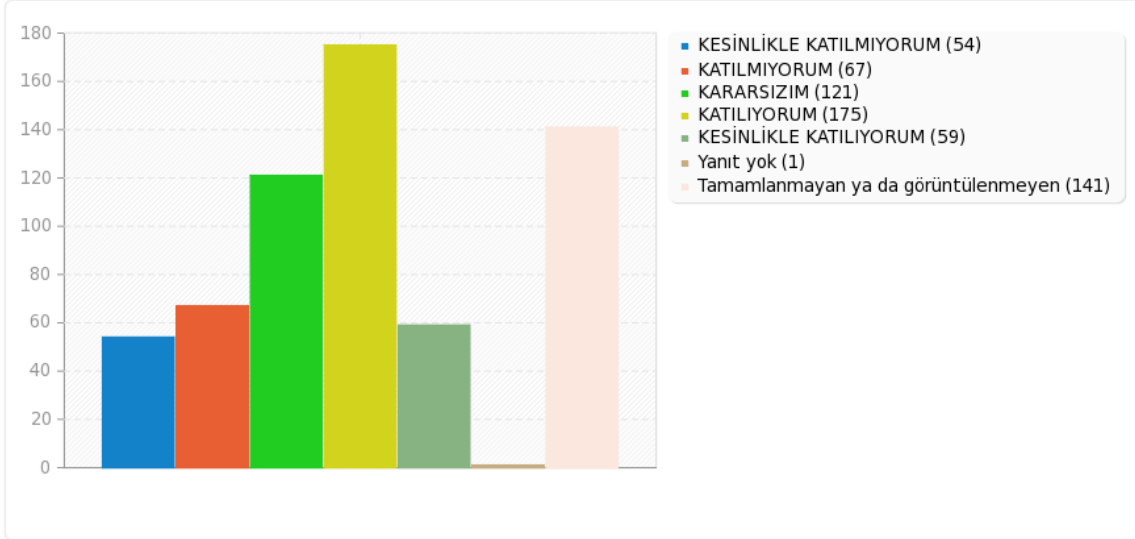

A2(SQ002) için alan özeti

FAKÜLTEDEKİ AKADEMİK ORTAM VE ÖĞRENMEYİ DESTEKLEYİCİ OLANAKLAR (Koronavirüs Salgını (Covid-19) Sürecinde) [İdari personelin (memurların) öğrencilere karşı tutum ve davranışları olumludur]

Yanıt	Sayı	Yüzde oranı
KESİNLİKLE KATILMIYORUM (A1)	54	8.74%
KATILMIYORUM (A2)	67	10.84%
KARARSIZIM (A3)	121	19.58%
KATILIYORUM (A4)	175	28.32%
KESİNLİKLE KATILIYORUM (A5)	59	9.55%
Yanıt yok	1	0.16%
Tamamlanmayan ya da görüntülenmeyen	141	22.82%

A2(SQ002) için alan özeti

FAKÜLTEDEKİ AKADEMİK ORTAM VE ÖĞRENMEYİ DESTEKLEYİCİ OLANAKLAR (Koronavirüs Salgını (Covid-19) Sürecinde) [İdari personelin (memurların) öğrencilere karşı tutum ve davranışları olumludur]