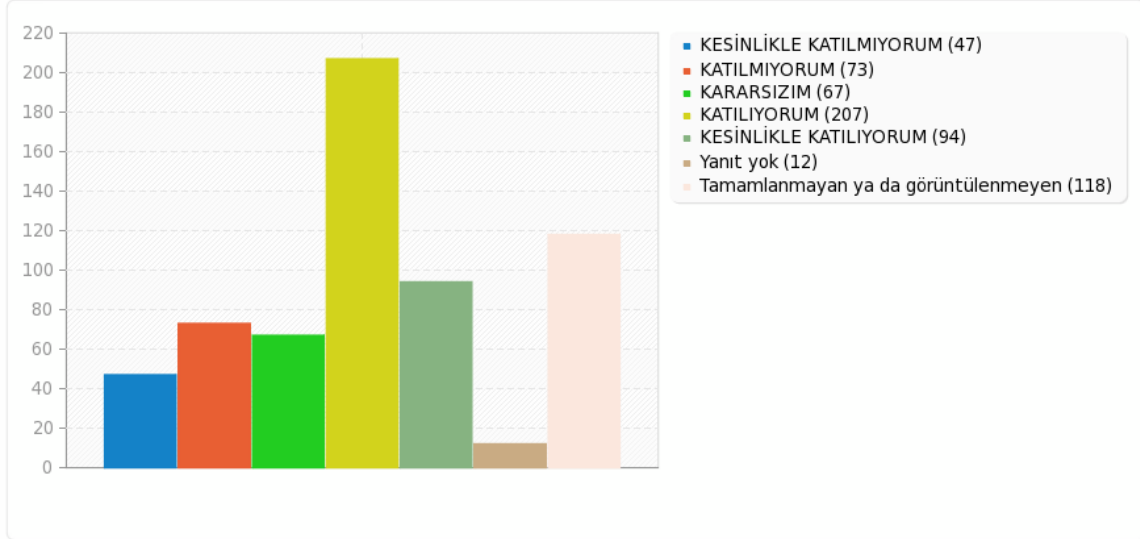

A1(A6) için alan özeti

EĞİTİM PROGRAMLARI VE ÖĞRETİM (Koronavirüs Salgını (Covid-19) Sürecinde) [Sınav sonrası öğrencilere geri bildirim verilmektedir]

Yanıt	Sayı	Yüzde oranı
KESİNLİKLE KATILMIYORUM (A1)	47	7.61%
KATILMIYORUM (A2)	73	11.81%
KARARSIZIM (A3)	67	10.84%
KATILYORUM (A4)	207	33.50%
KESİNLİKLE KATILYORUM (A5)	94	15.21%
Yanıt yok	12	1.94%
Tamamlanmayan ya da görüntülenmeyen	118	19.09%

A1(A6) için alan özeti

EĞİTİM PROGRAMLARI VE ÖĞRETİM (Koronavirüs Salgını (Covid-19) Sürecinde) [Sınav sonrası öğrencilere geri bildirim verilmektedir]