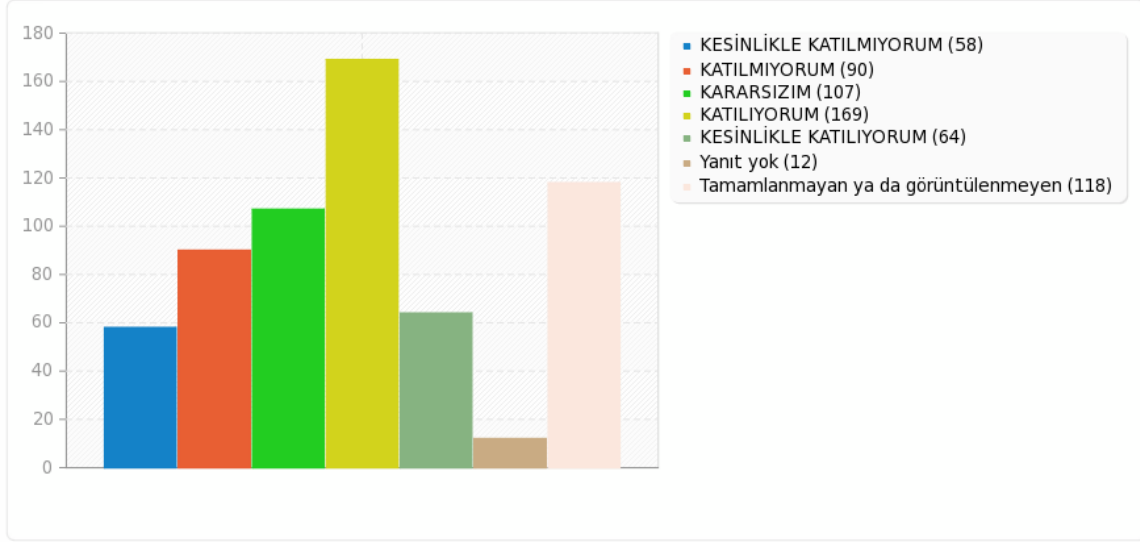

A1(A2) için alan özeti

EĞİTİM PROGRAMLARI VE ÖĞRETİM (Koronavirüs Salgını (Covid-19) Sürecinde) [Derste öğrencilerin aktif katılımı sağlanmaktadır]

Yanıt	Sayı	Yüzde oranı
KESİNLİKLE KATILMIYORUM (A1)	58	9.39%
KATILMIYORUM (A2)	90	14.56%
KARARSIZIM (A3)	107	17.31%
KATILYORUM (A4)	169	27.35%
KESİNLİKLE KATILYORUM (A5)	64	10.36%
Yanıt yok	12	1.94%
Tamamlanmayan ya da görüntülenmeyen	118	19.09%

A1(A2) için alan özeti

EĞİTİM PROGRAMLARI VE ÖĞRETİM (Koronavirüs Salgını (Covid-19) Sürecinde) [Derste öğrencilerin aktif katılımı sağlanmaktadır]