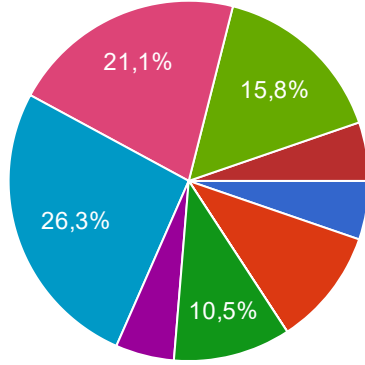

# FAKÜLTE LOGOMUZU BELİRLİYORUZ

19 yanıt

Size göre fakültemizin logosu aşağıdakilerden hangisi olmalıdır?

19 yanıt

- 1. Seçenek
- 2. seçenek
- 3. seçenek
- 4. seçenek
- 5. seçenek
- 6. seçenek
- 7. seçenek
- 8. seçenek
- 9. ESKİ LOGO DEVAM ETSİN

Size göre fakültemizin logosu aşağıdakilerden hangisi olmalıdır?

1 yanıt

- 1. Seçenek
- 2. seçenek
- 3. seçenek
- 5. seçenek
- 6. seçenek
- 7. seçenek
- 8. seçenek
- 9. ESKİ LOGO DEVAM ETSİN

Bu içerik Google tarafından oluşturulmamış veya onaylanmamıştır. [Kötüye Kullanımı Bildirme](#) - [Hizmet Şartları](#) - [Gizlilik Politikası](#)