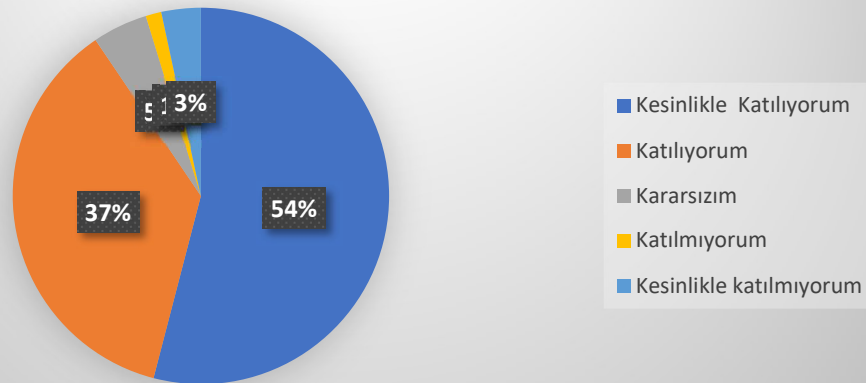

OLTU MESLEK YÜKSEKOKULU
Oltu Vocational School

T.C ATATÜRK ÜNİVERSİTESİ
OLTU MESLEK YÜKSEKOKULU
2023-2024 EĞİTİM-ÖĞRETİM YILI

BİRİM ORYANTASYON EĞİTİMİ
ANKET SONUÇLARI

Ekim, 2023

Cinsiyetiniz?

Birim oryantasyon programını genel olarak değerlendiriniz (1 - çok kötü, 5 - çok iyi)

Üniversitem ile ilgili bilgi edinmemi sağladı.

Fakültem ile ilgili bilgi edinmemi sağladı

Programım ile ilgili bilgi edinmemi sağladı.

Programımdaki akademik personeli tanımamı sağladı.

Akademik danışmanımın kim olduğunu öğrenmemi sağladı.