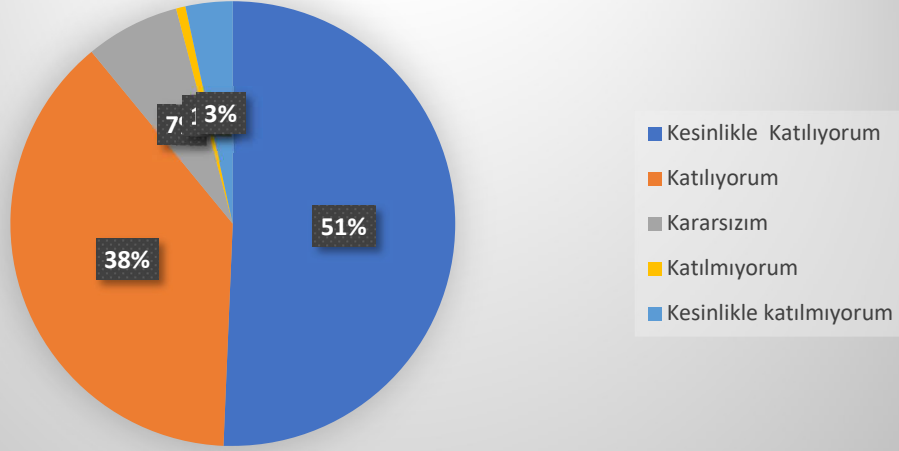

OLTU MESLEK YÜKSEKOKULU
Oltu Vocational School

T.C ATATÜRK ÜNİVERSİTESİ
OLTU MESLEK YÜKSEKOKULU
2023-2024 EĞİTİM-ÖĞRETİM YILI

BİRİM ORYANTASYON EĞİTİMİ
ANKET SONUÇLARI

Ekim, 2023

Cinsiyetiniz?

Birim oryantasyon programını genel olarak değerlendiriniz (1 - çok kötü, 5 - çok iyi)

Üniversitem ile ilgili bilgi edinmemi sağladı.

Fakültem ile ilgili bilgi edinmemi sağladı

Programım ile ilgili bilgi edinmemi sağladı.

Programımdaki akademik personeli tanımamı sağladı.

Akademik danışmanımın kim olduğunu öğrenmemi sağladı.