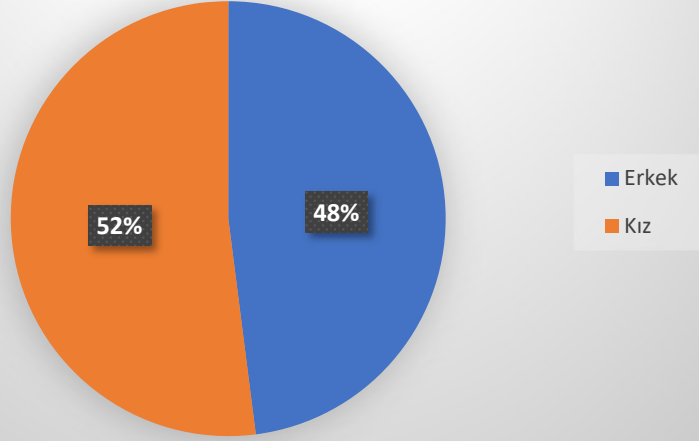

OLTU MESLEK YÜKSEKOKULU
Oltu Vocational School

T.C ATATÜRK ÜNİVERSİTESİ
OLTU MESLEK YÜKSEKOKULU
2023-2024 EĞİTİM-ÖĞRETİM YILI

BİRİM ORYANTASYON EĞİTİMİ
ANKET SONUÇLARI

Ekim, 2023

Cinsiyetiniz?

Birim oryantasyon programını genel olarak değerlendiriniz (1 - çok kötü, 5 - çok iyi)

Üniversitem ile ilgili bilgi edinmemi sağladı.

Fakültem ile ilgili bilgi edinmemi sağladı

Programım ile ilgili bilgi edinmemi sağladı.

Programımdaki akademik personeli tanımamı sağladı.

Akademik danışmanımın kim olduğunu öğrenmemi sağladı.