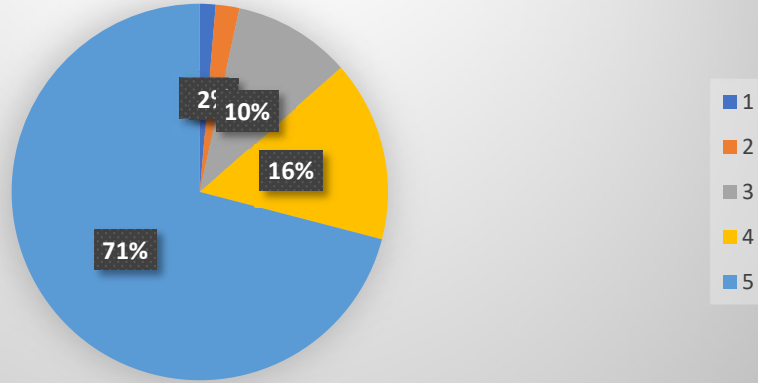

OLTU MESLEK YÜKSEKOKULU
Oltu Vocational School

T.C ATATÜRK ÜNİVERSİTESİ
OLTU MESLEK YÜKSEKOKULU
2023-2024 EĞİTİM-ÖĞRETİM YILI

BİRİM ORYANTASYON EĞİTİMİ
ANKET SONUÇLARI

Ekim, 2023

Cinsiyetiniz?

Birim oryantasyon programını genel olarak değerlendiriniz (1 - çok kötü, 5 - çok iyi)

Üniversitem ile ilgili bilgi edinmemi sağladı.

Fakültem ile ilgili bilgi edinmemi sağladı

Programım ile ilgili bilgi edinmemi sağladı.

Programımdaki akademik personeli tanımamı sağladı.

Akademik danışmanımın kim olduğunu öğrenmemi sağladı.