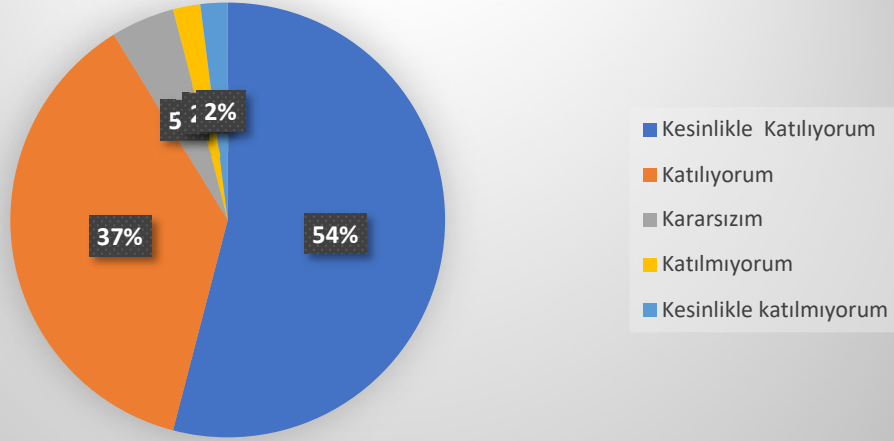

OLTU MESLEK YÜKSEKOKULU
Oltu Vocational School

T.C ATATÜRK ÜNİVERSİTESİ
OLTU MESLEK YÜKSEKOKULU
2023-2024 EĞİTİM-ÖĞRETİM YILI

BİRİM ORYANTASYON EĞİTİMİ
ANKET SONUÇLARI

Ekim, 2023

Cinsiyetiniz?

Birim oryantasyon programını genel olarak değerlendiriniz (1 - çok kötü, 5 - çok iyi)

Üniversitem ile ilgili bilgi edinmemi sağladı.

Fakültem ile ilgili bilgi edinmemi sağladı

Programım ile ilgili bilgi edinmemi sağladı.

Programımdaki akademik personeli tanımamı sağladı.

Akademik danışmanımın kim olduğunu öğrenmemi sağladı.