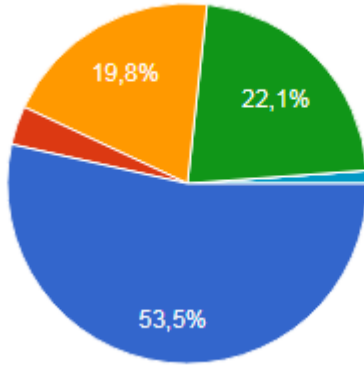

## ATATÜRK ÜNİVERSİTESİ KÜLTÜREL VE SPORTİF AKTİVİTE ANKET SONUÇLARI

SORU 1) Hangi spor aktivitelerine katılmak istersiniz?

SORU 2) Hangi atölye çalışmalarına katılmak istersiniz?

SORU 3) Hangi tür gezilere katılmak istersiniz?

SORU 4) Hangi formatta etkinliklere katılmak istersiniz?

SORU 5) Etkinliklerin ne kadar sürmesi gerektiğini düşünüyorsunuz?

SORU 6) Etkinliklerde hangi uzmanların yer almasını istersiniz?

SORU 7) Etkinliklerin nerede düzenlenmesini istersiniz?

- Üniversiteler
- Camiler
- Kültür Merkezleri
- Gençlik Merkezleri
- Kütüphaneler
- Hepsi olabilir etkinliğe uygun mekanlar durumla pekişince daha güzel ve anlamlı oluyor

SORU 8) Hangi projelere katılmak istersiniz?