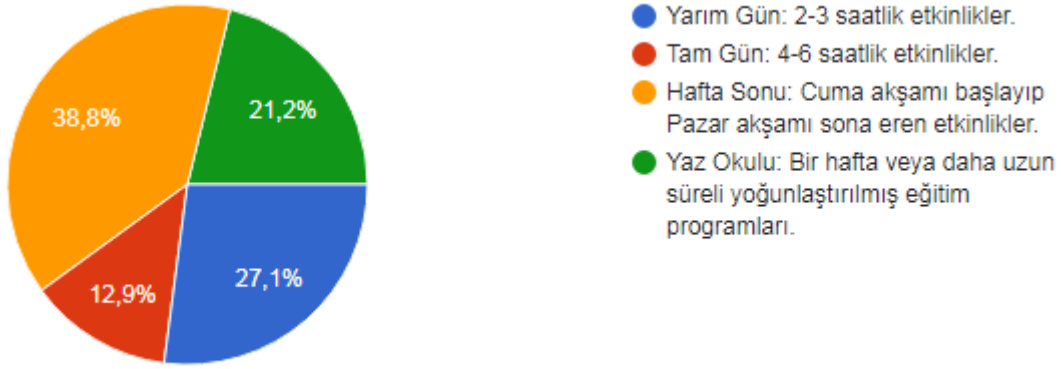

SORU 5) Etkinliklerin ne kadar sürmesi gerektiğini düşünüyorsunuz?