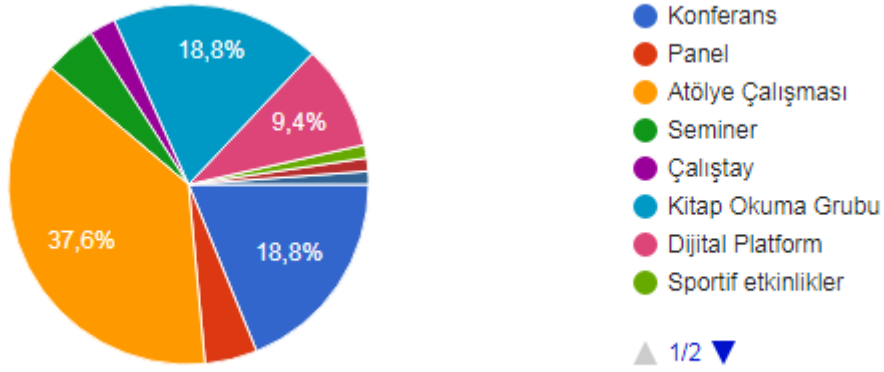

SORU 4) Hangi formatta etkinliklere katılmak istersiniz?