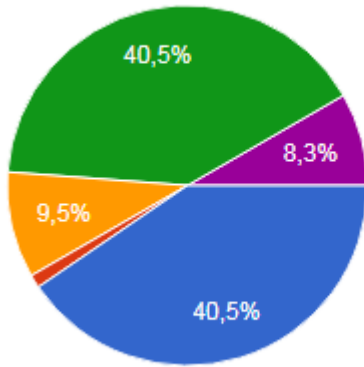

## ATATÜRK ÜNİVERSİTESİ KÜLTÜREL VE SPORTİF AKTİVİTE ANKET SONUÇLARI

SORU 1) Hangi spor aktivitelerine katılmak istersiniz?

SORU 2) Hangi atölye çalışmalarına katılmak istersiniz?

SORU 3) Hangi tür gezilere katılmak istersiniz?

SORU 4) Hangi formatta etkinliklere katılmak istersiniz?

SORU 5) Etkinliklerin ne kadar sürmesi gerektiğini düşünüyorsunuz?

SORU 6) Etkinliklerde hangi uzmanların yer almasını istersiniz?

SORU 7) Etkinliklerin nerede düzenlenmesini istersiniz?

- Üniversiteler
- Camiler
- Kültür Merkezleri
- Gençlik Merkezleri
- Kütüphaneler
- Hepsi olabilir etkinliğe uygun mekanlar durumla pekişince daha güzel ve anlamlı oluyor

SORU 8) Hangi projelere katılmak istersiniz?