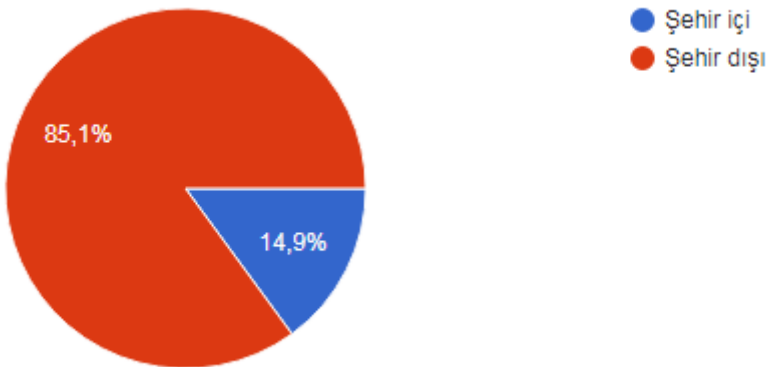

## ATATÜRK ÜNİVERSİTESİ KÜLTÜREL VE SPORTİF AKTİVİTE ANKET SONUÇLARI

SORU 1) Hangi spor aktivitelerine katılmak istersiniz?

SORU 2) Hangi atölye çalışmalarına katılmak istersiniz?

SORU 3) Hangi tür gezilere katılmak istersiniz?