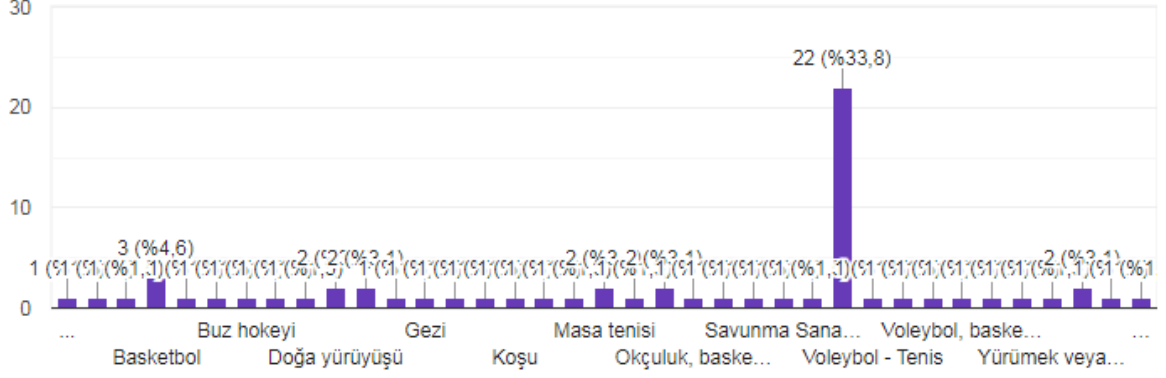

## ATATÜRK ÜNİVERSİTESİ KÜLTÜREL VE SPORTİF AKTİVİTE ANKET SONUÇLARI

SORU 1) Hangi spor aktivitelerine katılmak istersiniz?

SORU 2) Hangi atölye çalışmalarına katılmak istersiniz?

SORU 3) Hangi tür gezilere katılmak istersiniz?