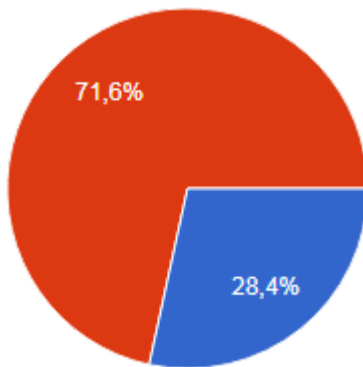

- Erasmus
- Farabi
- Mevlana
- Gençlik Spor Bakanlığı Projeleri
- İç İşleri Bakanlığı Projeleri

SORU 9) 2209-Tübitak projelerinden haberiniz var mı?