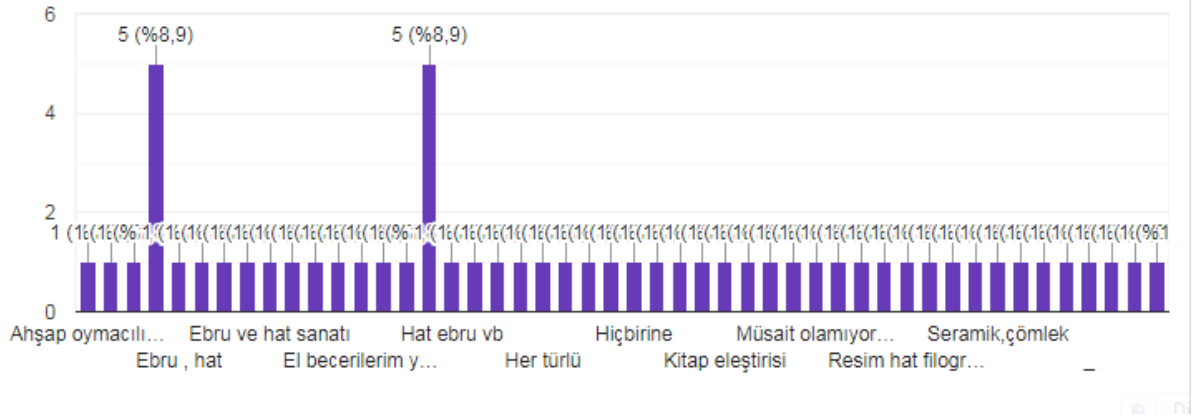

## ATATÜRK ÜNİVERSİTESİ KÜLTÜREL VE SPORTİF AKTİVİTE ANKET SONUÇLARI

SORU 1) Hangi spor aktivitelerine katılmak istersiniz?

SORU 2) Hangi atölye çalışmalarına katılmak istersiniz?

SORU 3) Hangi tür gezilere katılmak istersiniz?