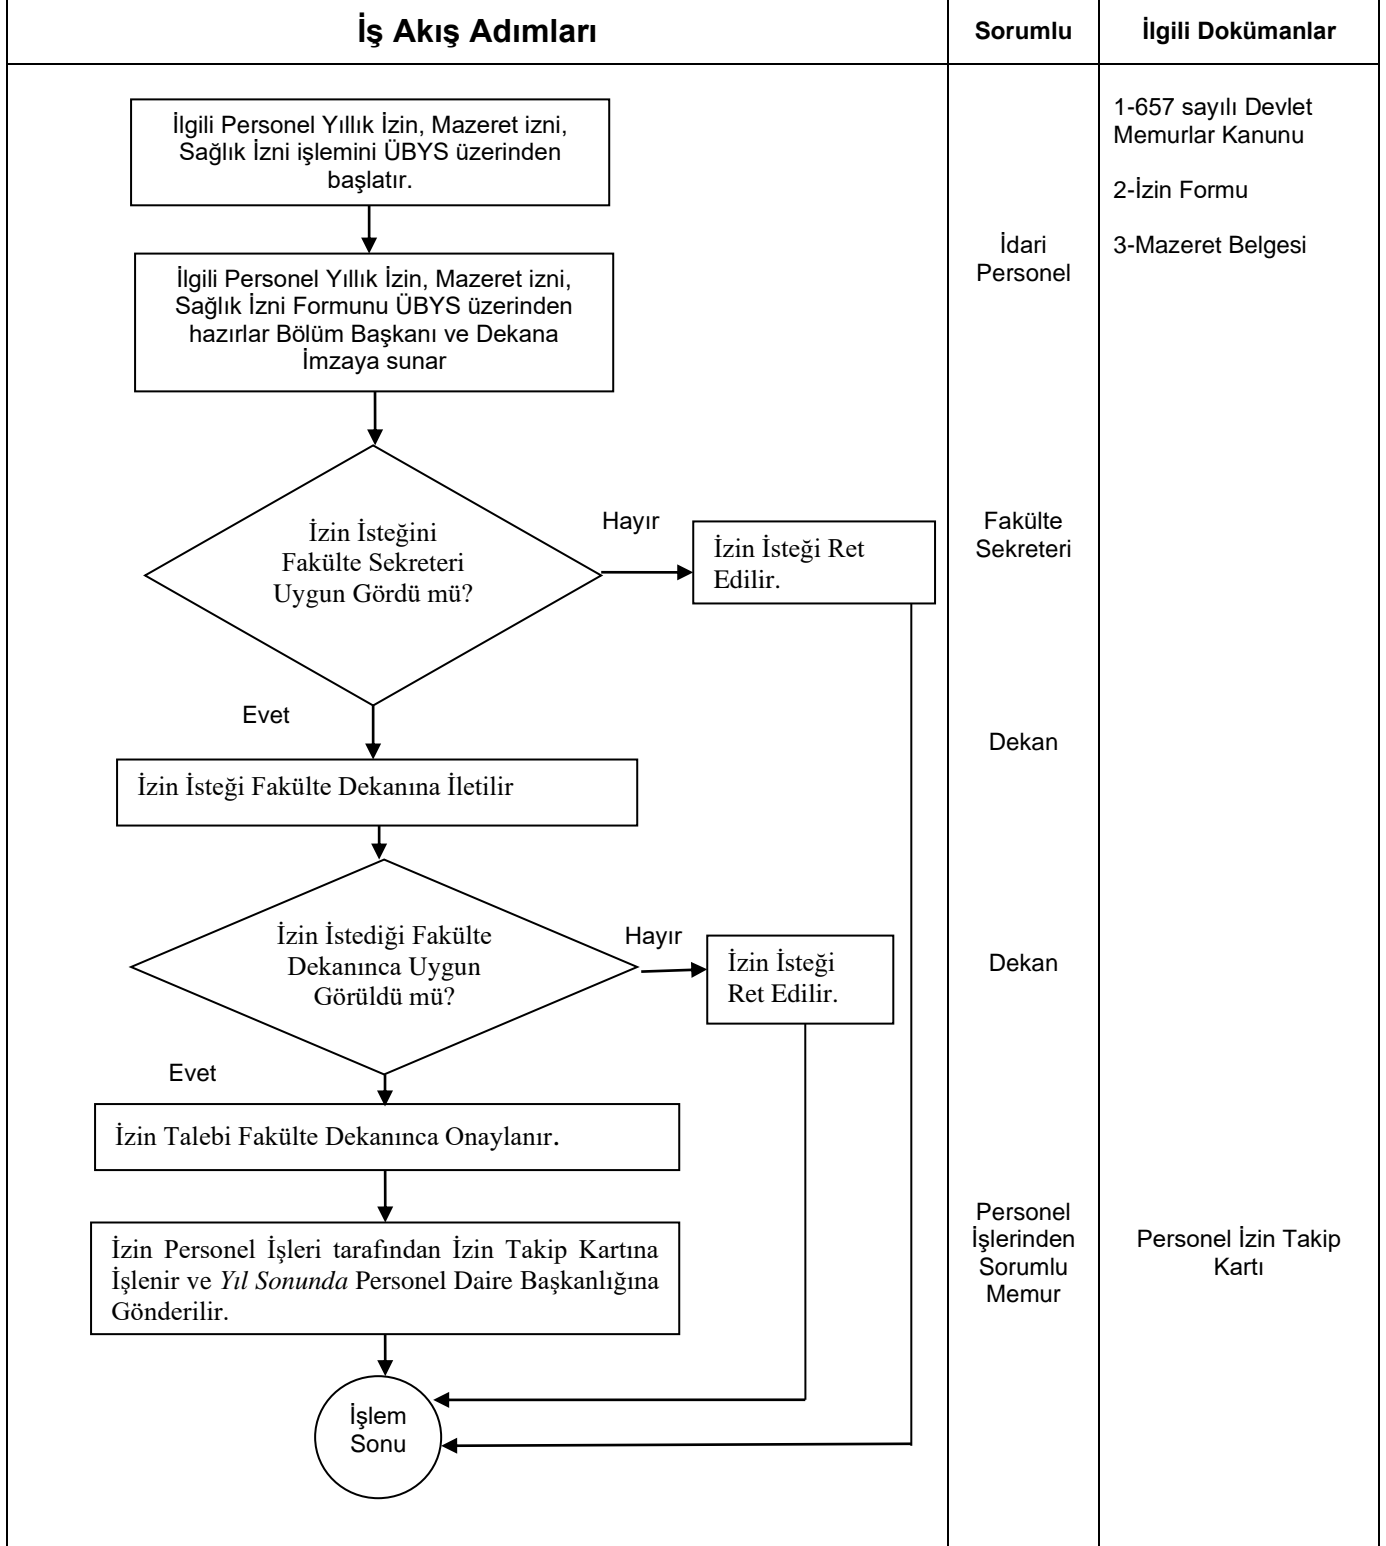

Atatürk
Üniversitesi

İŞ AKIŞ ŞEMASI (İdari Personel İzin Süreci)

Güncelleme Tarihi : 09/05/2022
Sayfa No :1/1

Birim / Bölüm: İletişim Fakültesi

HAZIRLAYAN
İLTİŞİM KE

KONTROL EDEN
BYT

ONAYLAYAN
DEKAN