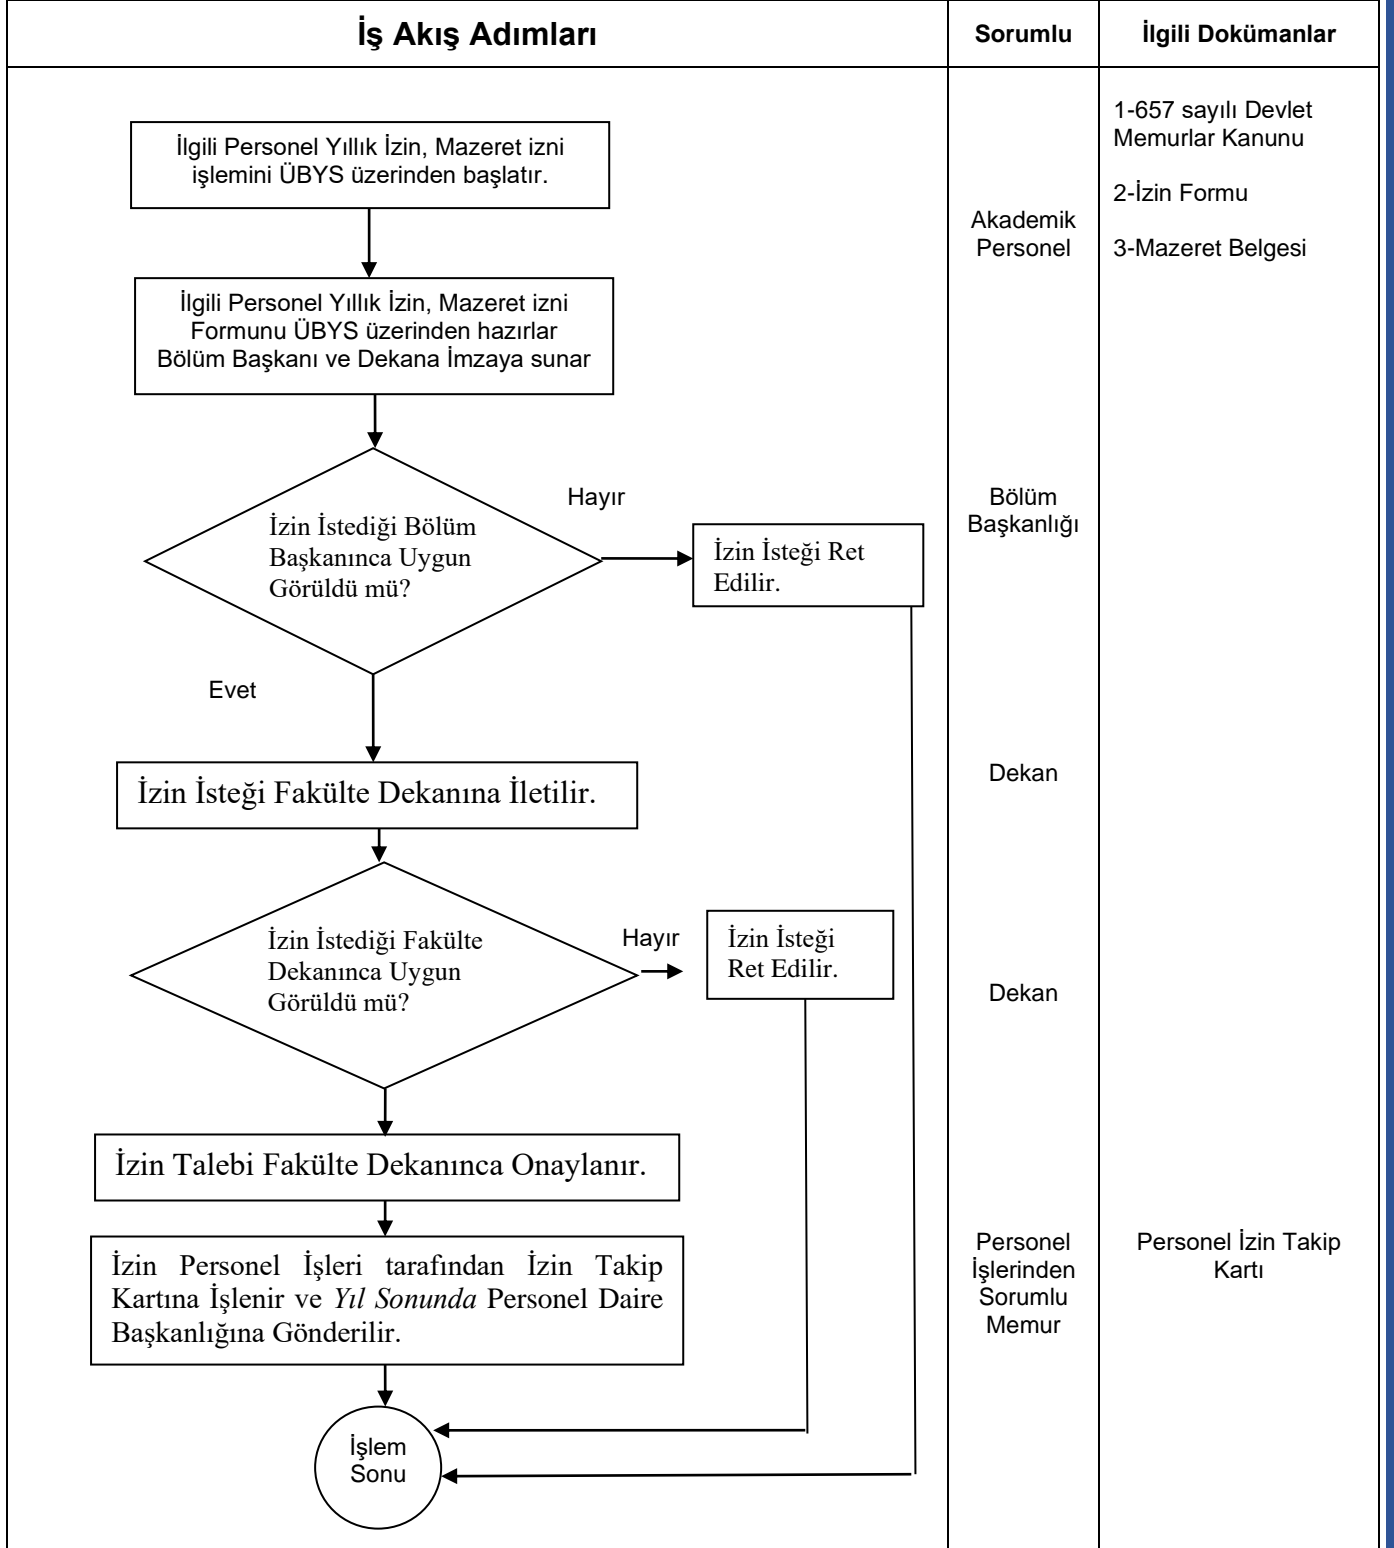

## İŞ AKIŞ ŞEMASI (Akademik Personel İzin Süreci)

Güncelleme Tarihi : 09/05/2022  
Sayfa No :1/1

Birim / Bölüm:

İletişim Fakültesi

HAZIRLAYAN  
İLTİŞİM KE

KONTROL EDEN  
BYT

ONAYLAYAN  
DEKAN